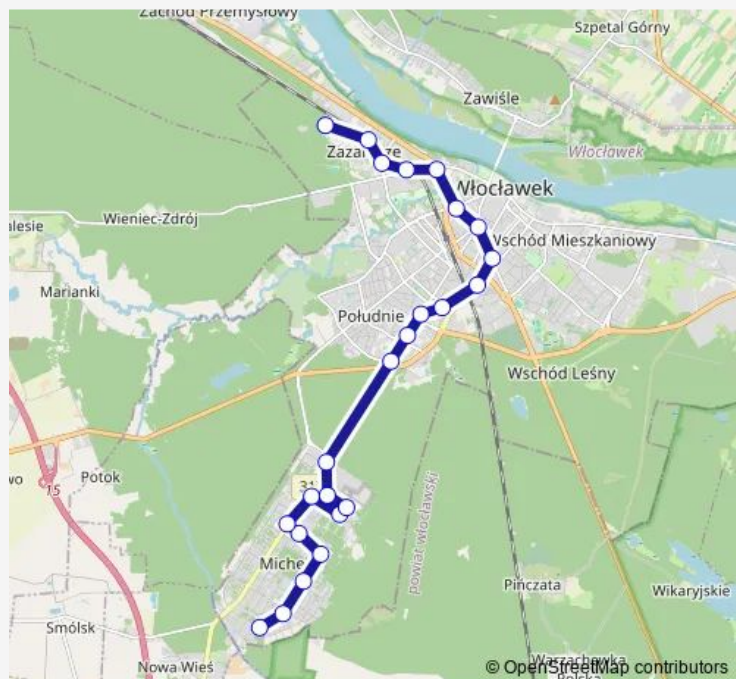

Wojska Polskiego 02

Kujawska Szkoła Wyższa 02

Polskie Przetwory 02

Route schedule

Dębowa (Pętla) 01 — Promienna (Pętla) 01

Monday 04:50-22:03

Tuesday 04:50-22:03

Wednesday 04:50-22:03

Thursday 04:50-22:03

Friday 04:50-22:03

Saturday 04:52-22:03

Sunday 04:52-22:03

Route info

Direction: Dębowa (Pętla) 01

Stops: 24

Trip Duration: 0 hour 35 min

17 — Dębowa — Promienna

Budowlanych 02

Dworzec Zazamcze 02

Promienna (Pętla) 01

Direction

Promienna (Pętla) 01 — Dębowa (Pętla) 01

24 stops

[Open route schedule](#)

Promienna (Pętla) 01

Dworzec Zazamcze 01

Budowlanych 01

Polskie Przetwory 01

Kujawska Szkoła Wyższa 01

Wojska Polskiego 01

Plac Wolności 02

Św. Antoniego 01