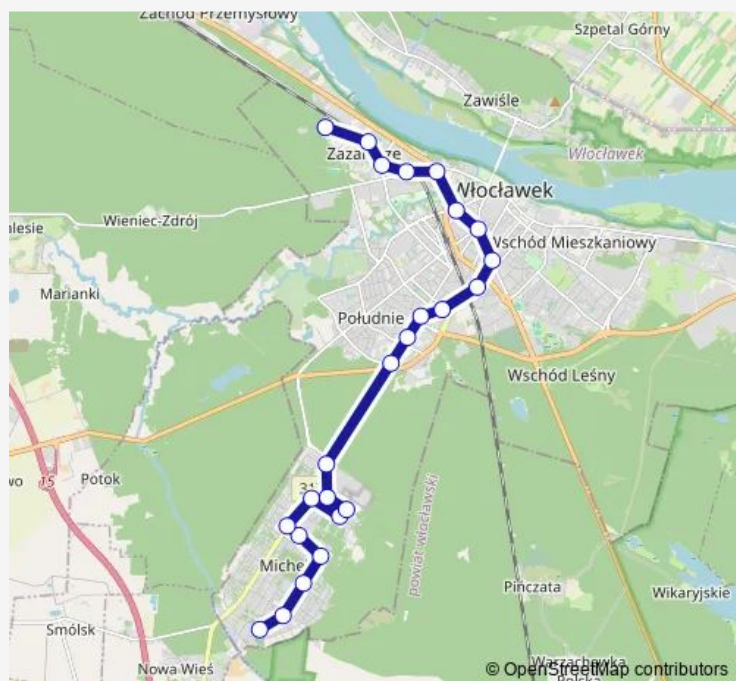

Wojska Polskiego 02

Kujawska Szkoła Wyższa 02

Polskie Przetwory 02

Route schedule

Dębowa (Pętla) 01 — Promienna (Pętla) 01

Monday 04:50-22:03

Tuesday 04:50-22:03

Wednesday 04:50-22:03

Thursday 04:50-22:03

Friday 04:50-22:03

Saturday 04:52-22:03

Sunday 04:52-22:03

Route info

Direction: Dębowa (Pętla) 01

Stops: 24

Trip Duration: 0 hour 40 min

17 — Dębowa — Promienna

Budowlanych 02

Dworzec Zazamcze 02

Promienna (Pętla) 01

Direction

Promienna (Pętla) 01 — Dębowa (Pętla) 01

24 stops

[Open route schedule](#)

Sunday 07:48-22:31

Route info

Direction: Promienna (Pętla) 01

Stops: 24

Trip Duration: 0 hour 41 min

17 Bus time schedules and route maps are available in an offline PDF at busmaps.com. Use the busmaps.com website to see live bus times, train schedule or subway schedule, and step-by-step directions for all public transit in Wloclawek