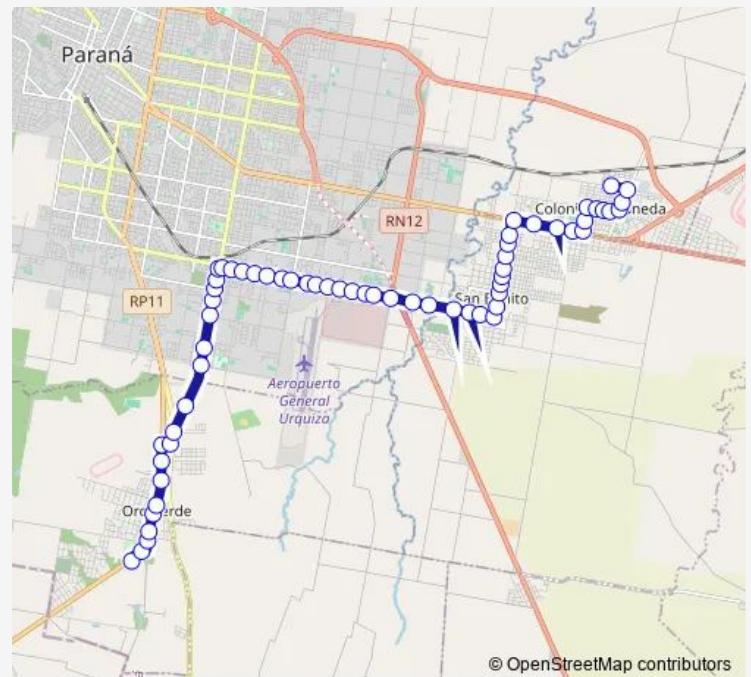

AV. Jorge Newbery - Jose Arevalo

Route schedule

Ruta Provincial 11 - Facultad DE Ciencia Y Tecnolo —
Convencion Constituyente - Santos Tala

Monday	06:15-18:15
Tuesday	06:15-18:15
Wednesday	06:15-18:15
Thursday	06:15-18:15
Friday	06:15-18:15
Saturday	00:00
Sunday	—

Route info

Direction: Ruta Provincial 11 - Facultad DE Ciencia Y
Tecnolo

Stops: 62

Trip Duration: 0 hour 53 min

■ 17 — Jmpara017

AV. Jorge Newbery - Gdor. Faustino Parera

AV. Jorge Newbery - Altura 2300

AV. Jorge Newbery - Gdor. Enrique Mihura

AV. Friuli - Ramirez

AV. FRIULI - GARABASSO

AV. Friuli - AV. Guido Marizza

AV. Guido Marizza - 25 DE Mayo

AV. Guido Marizza - Blvd. Basavilbasso

AV. Guido Marizza - 2 DE Abril

AV. Guido Marizza - Buenos Aires

Direction: Convencion Constituyente - Malvinas

Stops: 64

Trip Duration: 0 hour 52 min

AV. Friuli - Malvinas

AV. Friuli - Bernardino Rivadavia

AV. Friuli - AV. SAN Martin

AV. Friuli - AV. Belgrano

AV. Friuli - Calle 812