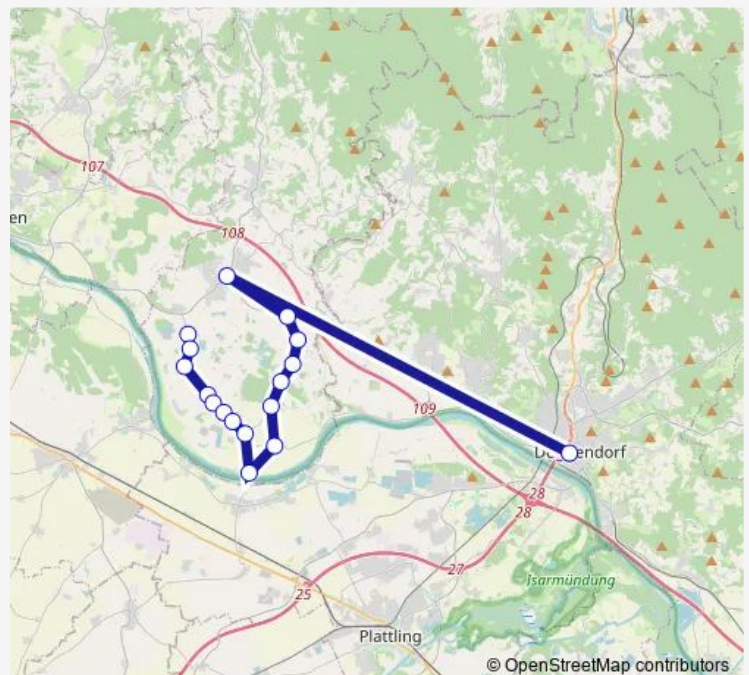

Burgstall

Moos, Abzw Turmweg

Moos, Brücke

Breitenhausen, Kirche

Breitenhausen, Staatsstr.

Niederwinkling

Deggendorf, Busbahnhof

Route schedule

Langenrain — Deggendorf, Busbahnhof

Monday 06:29

Tuesday 06:29

Wednesday 06:29

Thursday 06:29

Friday 06:29

Saturday —

Sunday —

Route info

Direction: Langenrain

Stops: 17

Trip Duration: 1 hour 4 min

© OpenStreetMap contributors

Direction

Deggendorf, Busbahnhof — Langenrain

17 stops

[Open route schedule](#)

Deggendorf, Busbahnhof

Niederwinkling

Breitenhausen, Staatsstr.

Breitenhausen, Kirche

Moos, Brücke

Moos, Abzw Turmweg

Burgstall