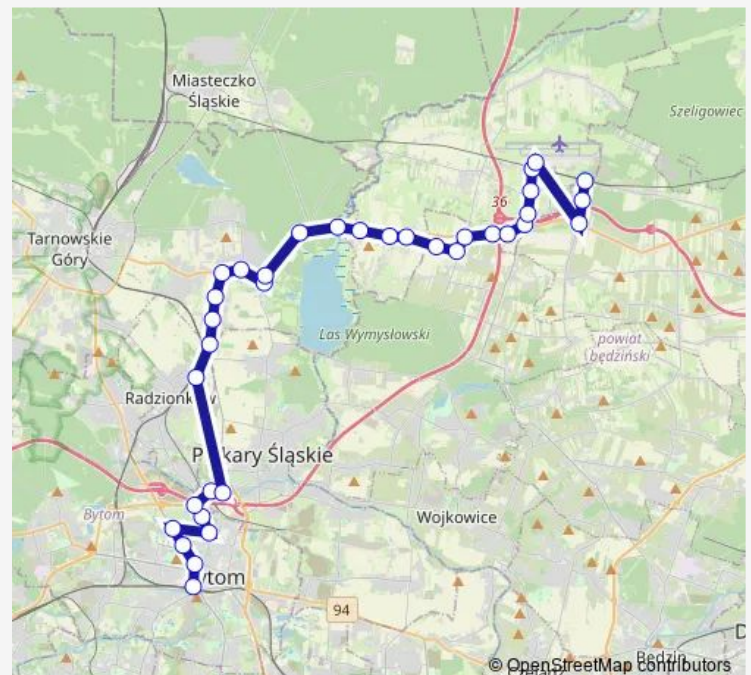

Pyrzowice Transportowa

Pyrzowice Port Lotniczy (Katowice Airport)

Pyrzowice Wolności

Pyrzowice Szkoła

Pyrzowice Nowowiejska [nż]

Celiny Skrzyżowanie

Celiny Autostrada

Podąpkowice Droga do Sączowa

Podąpkowice Skrzyżowanie [nż]

Podąpkowice [nż]

Tapkowice Szkoła

Tapkowice Wzgórze

Niezdara

Bizja [nż]

Ostrożnica [nż]

Świerklaniec Zajezdnia [nż]

Świerklaniec Park

Świerklaniec Szkoła

Świerklaniec Radzionkowska [nż]

Route schedule

Siedliska — Bytom Dworzec

Monday	—
Tuesday	04:17-14:48
Wednesday	04:17-17:17
Thursday	—
Friday	—
Saturday	04:17-17:17
Sunday	04:17-17:17

Route info

Direction: Siedliska

Stops: 34

Trip Duration: 1 hour 8 min

■ 17

BusMaps

Orzech Bytomska

Orzech Szkoła