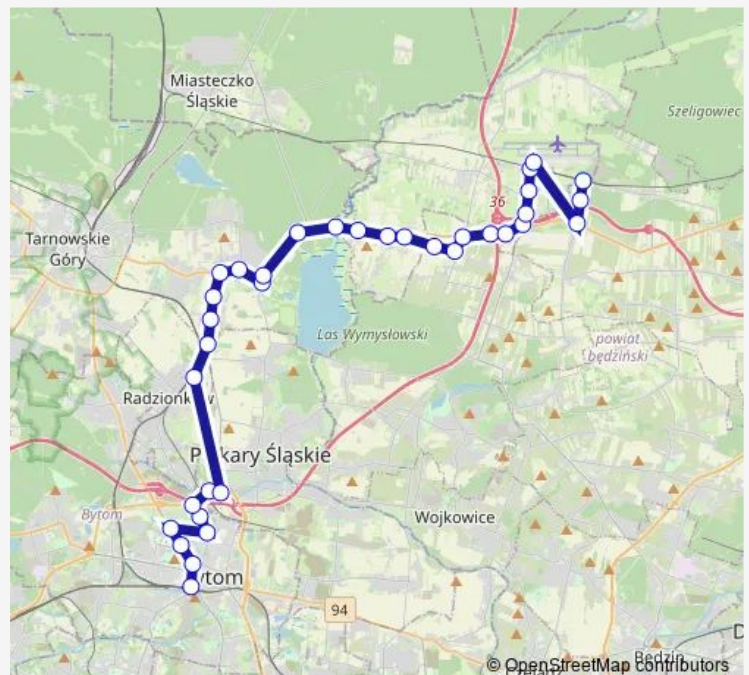

### Route schedule

Bytom Dworzec — Siedliska

Monday 14:55

Tuesday 04:45-14:55

Wednesday 05:43-19:15

Thursday 14:55

Friday 14:55

Saturday 04:45-19:15

### Route info

Direction: Bytom Dworzec

Stops: 35

Trip Duration: 1 hour 7 min

Tąpkowice Szkoła

Podtąpkowice [nż]

Podtąpkowice Skrzyżowanie [nż]

Podtąpkowice Droga do Sączowa