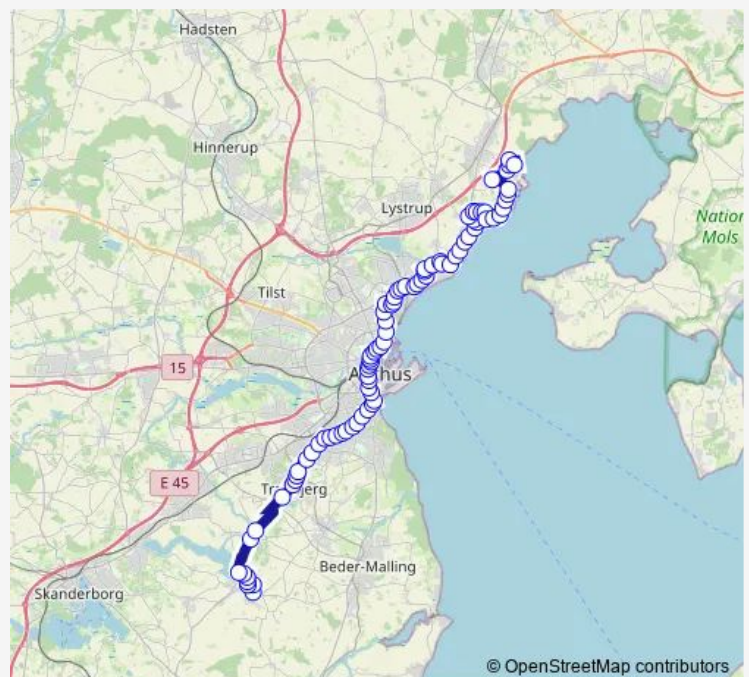

### Direction

Solbjerg/Lystenlund (Aarhus Kom) —  
Studstrup/Præstekravevej (Aarhus Kom)

85 stops

[Open route schedule](#)

- Solbjerg/Lystenlund (Aarhus Kom)
- Kærgårdsparkens Busvej (Aarhus Kom)
- Kærgårdsparken (Aarhus Kom)
- Egevangens Busvej (Aarhus Kom)
- Egevangen (Aarhus Kom)
- Solbjerg Hedevej (Aarhus Kom)
- Solbjerg Hedevej/Solbjerg Hovedgade (Aarhus Kom)
- Tiset Kirke/Gammel Horsensvej (Aarhus Kom)
- Skovgårdsvej/Gammel Horsensvej (Aarhus Kom)
- Tingskov Allé/Landevejen (Aarhus Kom)
- Tranbjerg Kirke/Landevejen (Aarhus Kom)
- Tranbjerg Hovedgade/Grønløkke Allé (Aarhus Kom)
- Tranbjerg Stationsvej/Tranbjerg Hovedgade (Aarhus)
- Mejerivænget/Tranbjerg Hovedgade (Aarhus Kom)
- Sletvej/Christian X's Vej (Aarhus Kom)
- Gunnar Clausens Vej/Christian X's Vej (Aarhus Kom)
- Ringvej Syd/Christian X's Vej (Aarhus Kom)
- Teglgårdsvej/Holmevej (Aarhus Kom)
- Holmegårdsvej/Holmevej (Aarhus Kom)
- Holme Møllevej/Holmevej (Aarhus Kom)
- Rundhøjskolen/Holmevej (Aarhus Kom)

### Route schedule

Solbjerg/Lystenlund (Aarhus Kom) —  
Studstrup/Præstekravevej (Aarhus Kom)

Monday	04:56-23:56
Tuesday	04:56-23:56
Wednesday	04:56-23:56
Thursday	04:56-23:56
Friday	04:56-23:56
Saturday	05:53-23:56
Sunday	05:56-23:56

### Route info

Direction: Solbjerg/Lystenlund (Aarhus Kom)

Stops: 85

Trip Duration: 1 hour 20 min

Rundhøj Centret/Holmevej (Aarhus Kom)

Saralystparken/Holmevej (Aarhus Kom)

Saralyst Allé/Holmevej (Aarhus Kom)

Væddeløbsbanen/Carl Nielsens Vej (Aarhus Kom)

Mindeparken/Carl Nielsens Vej (Aarhus Kom)

Niels W. Gades Vej/Carl Nielsens Vej (Aarhus Kom)

Stefanshjemmet/Strandvejen (Aarhus Kom)

Tangkrogen/Dalgas Avenue (Aarhus Kom)