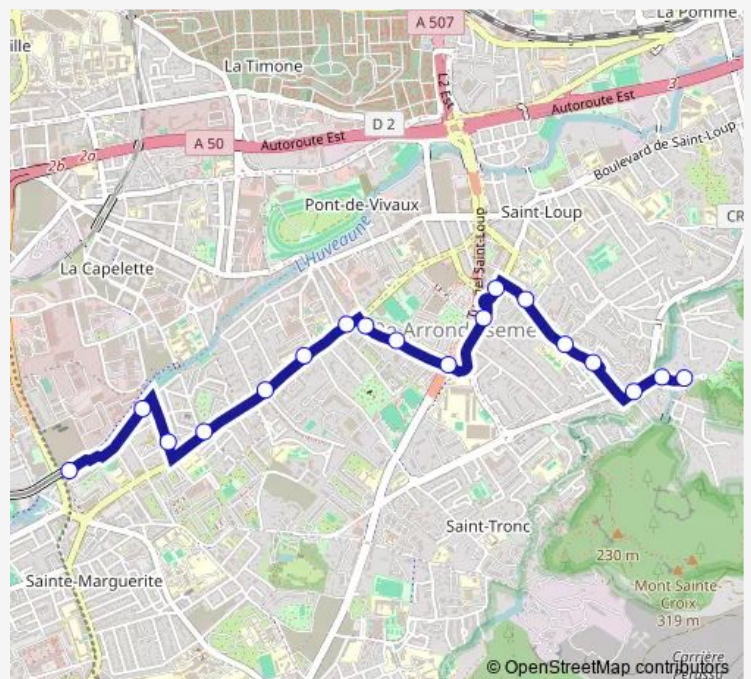

Route schedule

Parc des Bruyères — Sainte-Marguerite Dromel

Monday 04:45-21:20

Tuesday 04:45-21:20

Wednesday 04:45-21:20

Thursday 04:45-21:20

Friday 04:45-21:20

Saturday 04:45-21:20

Sunday —

Route info

Direction: Parc des Bruyères

Stops: 18

Trip Duration: 0 hour 11 min

Direction

Sainte-Marguerite Dromel — Parc des Bruyères

20 stops

[Open route schedule](#)

Sainte-Marguerite Dromel

Trinitaires Huveaune

Romain Rolland Belle Ombre

Pauline Ripert

La Sauvagère

Romain Rolland Pont de Vivaux

Romain Rolland Icard

Tuesday 05:20-21:25

Wednesday 05:20-21:25

Thursday 05:20-21:25

Friday 05:20-21:25

Saturday 05:20-21:25

Sunday —

Route info

Direction: Sainte-Marguerite Dromel