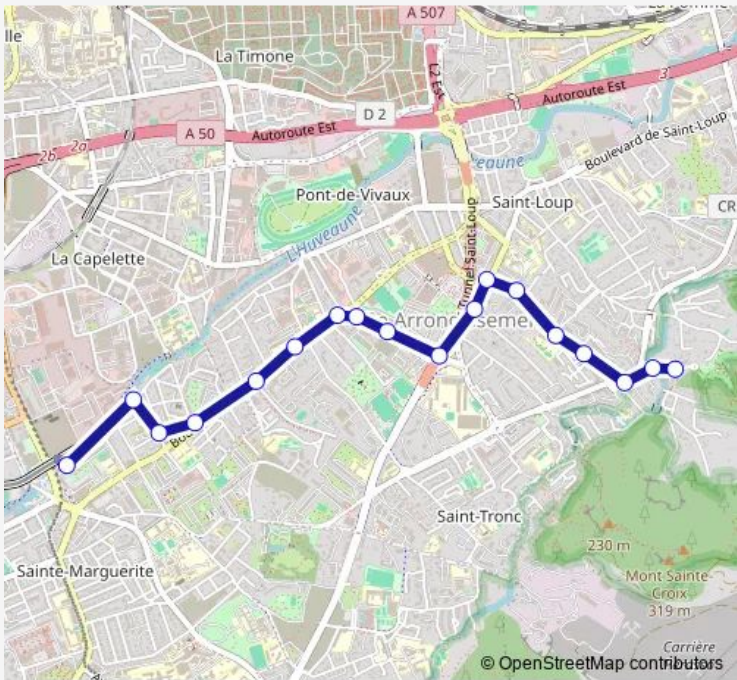

Bus 17 Métro Ste Marguerite Dromel - Parc des Bruyères

[Go to website](#)

Direction
 Parc des Bruyères — Métro Ste Marguerite Dromel
 18 stops
[Open route schedule](#)

- Parc des Bruyères
- 3 Ponts Canal
- Les 3 Ponts
- Château St Loup
- Chante Perdrix
- Bd des Pins
- La Fauvière
- CC St Loup
- Lycée Jean Perrin
- Verdillon
- Les Marronniers
- Romain Rolland Icard
- Romain Rolland Pont de Vivaux
- La Sauvagère
- Pauline Ripert
- Platanes Romain Rolland
- Huveaune Platanes
- Métro Ste Marguerite Dromel

Route schedule
 Parc des Bruyères — Métro Ste Marguerite Dromel

| | |
|-----------|-------------|
| Monday | 04:45-21:20 |
| Tuesday | 04:45-21:20 |
| Wednesday | 04:45-21:20 |
| Thursday | 04:45-21:20 |
| Friday | 04:45-21:20 |
| Saturday | 04:45-21:20 |
| Sunday | 04:45-21:20 |

Route info
 Direction: Parc des Bruyères
 Stops: 18
 Trip Duration: 0 hour 15 min

17 — Métro Ste Marguerite Dromel - Parc des Bruyères **BusMaps**

Direction

Métro Ste Marguerite Dromel — Parc des Bruyères

20 stops

[Open route schedule](#)

Métro Ste Marguerite Dromel

Trinitaires Huveaune

Romain Rolland Belle Ombre

Pauline Ripert

La Sauvagère

Romain Rolland Pont de Vivaux