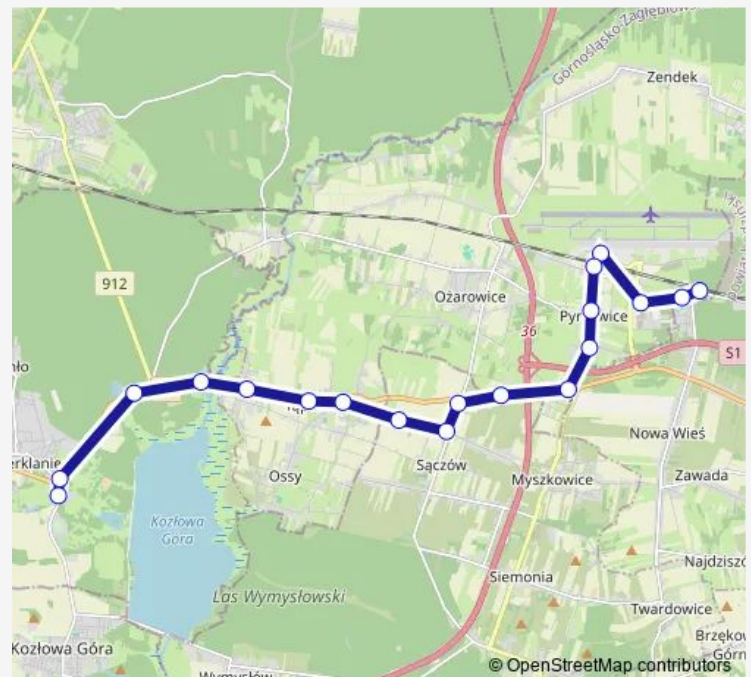

Celiny Droga do Pyrzowic [nż]

Pyrzowice Nowowiejska [nż]

Pyrzowice Szkoła

Pyrzowice Wolności

Pyrzowice Port Lotniczy (Katowice Airport)

Nowa Wieś Skrzyżowanie

Mierzęcice Osiedle

Siedliska

### Route schedule

Świerklaniec Park — Siedliska

Monday	—
Tuesday	—
Wednesday	05:20
Thursday	—
Friday	—
Saturday	—
Sunday	—

### Route info

Direction: Świerklaniec Park

Stops: 20

Trip Duration: 0 hour 34 min

## Direction

Siedliska — Świerklaniec Park

19 stops

[Open route schedule](#)

Siedliska

Mierzęcice Osiedle

Nowa Wieś Skrzyżowanie

Pyrzowice Port Lotniczy (Katowice Airport)