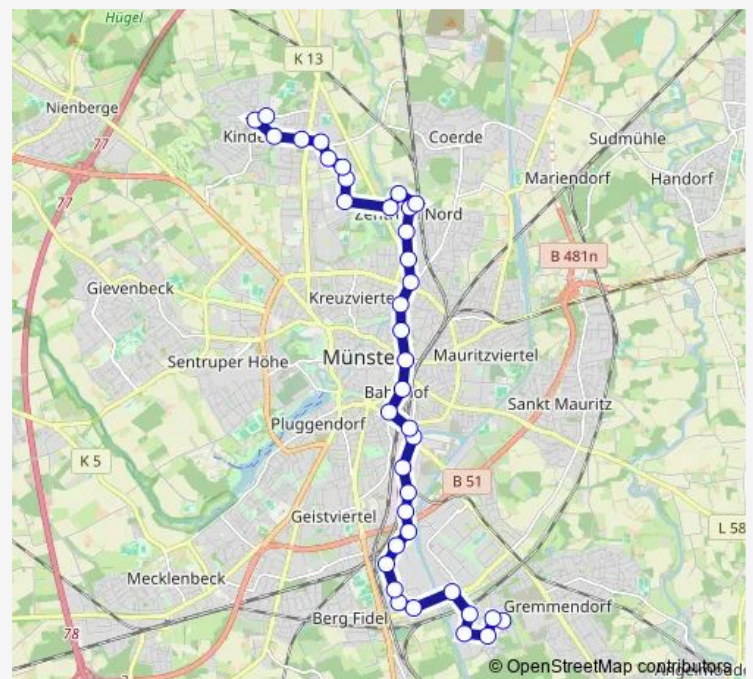

Münster Kolpingstraße

Münster Hörstertor Bstg D

Münster Eisenbahnstraße Bstg B

Münster (Westf) Hauptbahnhof Bstg B2

Route schedule

Münster Kinderh. Schulzentrum Bstg C — Münster (Westf) Hauptbahnhof Bstg B2

Monday 08:07-19:52

Tuesday —

Wednesday —

Thursday —

Friday 08:07-19:52

Saturday 08:29-19:54

Sunday 08:07-19:52

Route info

Direction: Münster Kinderh. Schulzentrum Bstg C

Stops: 20

Trip Duration: 0 hour 23 min

Direction

Münster Kinderh. Schulzentrum Bstg C — Münster Krögerweg

37 stops

[Open route schedule](#)

Münster Kinderh. Schulzentrum Bstg C

Münster Idenbrockplatz

Münster Heidkamp

Münster Am Burloh Bstg A

Münster Salzmannstr.

Münster Regina Protmann Str.

Münster Provinzial Süd

Münster Schleebrüggenkamp

Münster Wienburgstraße