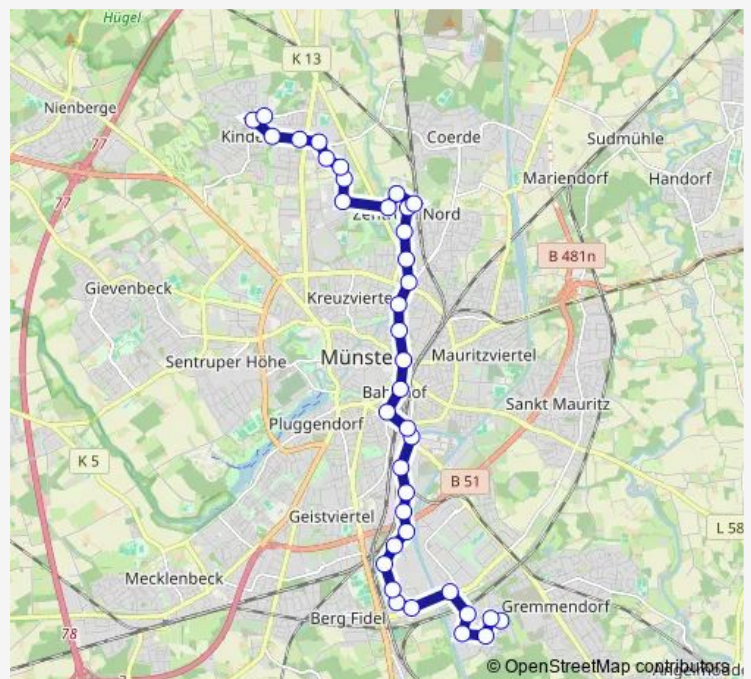

Münster Kolpingstraße

Münster Hörstertor Bstg D

Münster Eisenbahnstraße Bstg B

Münster (Westf) Hauptbahnhof Bstg B2

Route schedule

Münster Kinderh. Schulzentrum Bstg C — Münster (Westf) Hauptbahnhof Bstg B2

Friday

—

Saturday

08:29-19:54

Sunday

08:07-19:52

Route info

Direction: Münster Kinderh. Schulzentrum Bstg C

Stops: 20

Trip Duration: 0 hour 23 min

17 — Kinderhaus - Zentrum Nord - Krögerweg

Direction

Münster Kinderh. Schulzentrum Bstg C — Münster Krögerweg

37 stops

[Open route schedule](#)

Münster Kinderh. Schulzentrum Bstg C

Münster Idenbrockplatz

Münster Heidkamp

Münster Am Burloh Bstg A

Münster Salzmannstr.

Münster Regina Protmann Str.

Münster Provinzial Süd

Münster Schleebrüggenkamp

Münster Wienburgstraße