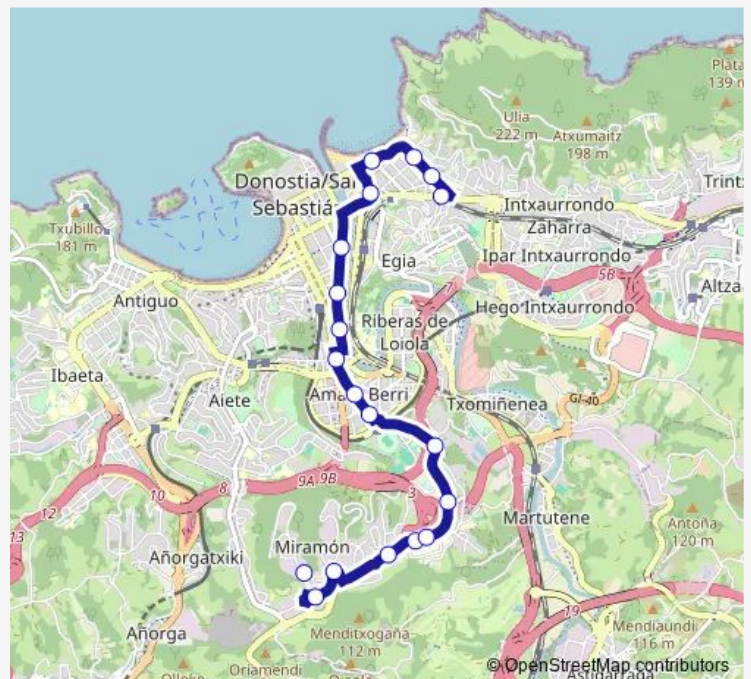

Bus 17 Gros-Amara-Miramón

[Go to website](#)

Direction

Miramón — Ategorrieta 41

19 stops

[Open route schedule](#)

- Miramón
- Mikeletegi 12
- Poliklinika li
- Onkologikoa li
- Ospitalea/Hospital li
- Donostiako Ospitalea li
- Txiskuene
- Begiristain li
- Madrid 17
- Madrid 3
- Sanchosabio 33
- P.Bizkaia-Puentemundaiz
- Gernikako Arbola
- Maria Cristina pte./zubia
- Iparragirre 8
- Zurriola
- Groseko Anbulatorioa
- Nafarroa 34
- Ategorrieta 41

Route schedule

Miramón — Ategorrieta 41

Monday	06:40-22:20
Tuesday	06:40-22:20
Wednesday	06:40-22:20
Thursday	06:40-22:20
Friday	06:40-22:20
Saturday	07:30-22:20
Sunday	09:00-22:20

Route info

Direction: Miramón

Stops: 19

Trip Duration: 0 hour 33 min

17 — Gros-Amara-Miramón

Direction

Ategorrieta 41 — Miramón

17 stops

[Open route schedule](#)

Ategorrieta 41

Route schedule

Ategorrieta 41 — Miramón

Monday 07:10-22:10

Tuesday 07:10-22:10

Wednesday 07:10-22:10

Thursday 07:10-22:10

Friday 07:10-22:10

Saturday 07:15-22:10