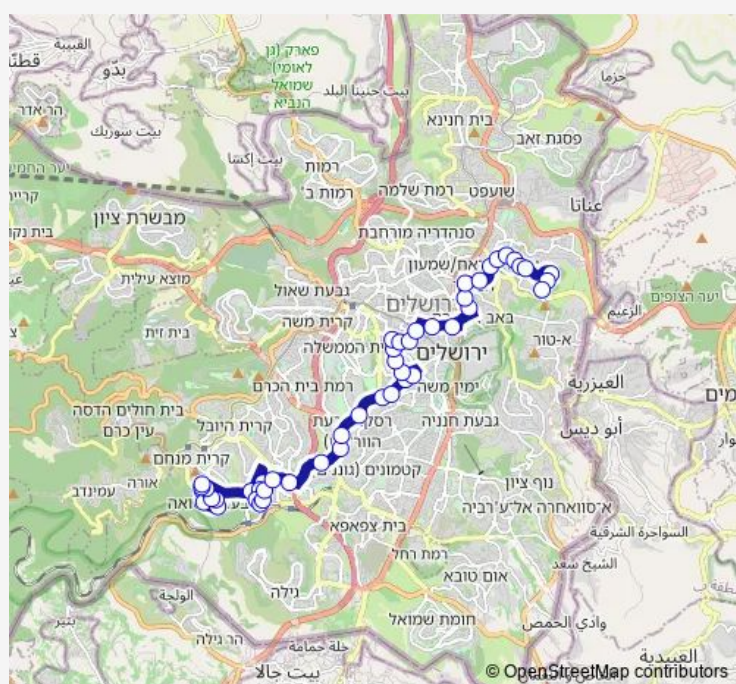

### Direction

מסוף הר הצופים/בנימין מזר — דולצ'ין/בן פורת

49 stops

[Open route schedule](#)

מסוף הר הצופים/בנימין מזר

בית ספר לחינוך/בנימין מזר

האוניברסיטה העברית הר הצופים/מרטין בובר

האוניברסיטה העברית/שד' צ'רצ'יל

### Route schedule

מסוף הר הצופים/בנימין מזר — דולצ'ין/בן פורת

Monday	00:00-23:15
Tuesday	00:00-23:15
Wednesday	00:00-23:15
Thursday	00:00-23:15
Friday	00:00-14:15
Saturday	18:45-23:40
Sunday	00:00-23:15

### Route info

Direction: מסוף הר הצופים/בנימין מזר

Stops: 49

Trip Duration: 0 hour 50 min

אויסקין/בצלאל

אויסקין/נרקיס

אויסקין/רמב"ן

ארלחורוב/שדרות בן מיימון

## Route info

Direction: אריה דולצ'ין/יעקב צור

Stops: 48

Trip Duration: 0 hour 45 min

עזה/בלפור

רמב'ן/אבן עזרא

קק'ל/אוישקין

אוישקין/נרקיס