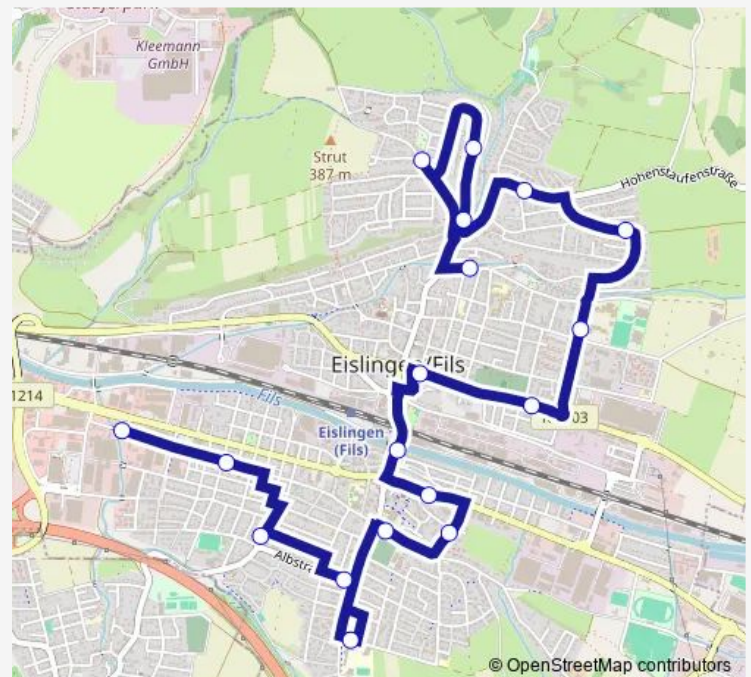

Eislingen Dr.-Engel-Realschule

Eislingen Friedhof Süd

Eislingen Beundstraße

Eislingen Wasenhof

Eislingen Bahnhof

Eislingen Stadtmitte

Eislingen Friedhof Nord

Eislingen Oesch-Schulen

Eislingen Danziger Straße

Eislingen Sängerstraße

Eislingen Ziegelbachstraße

Eislingen Ziegelbachklinge

Eislingen Zeisigweg

Eislingen Nord Talstr.

### Route schedule

Eislingen Steinbeisstraße — Eislingen Nord Talstr.

Monday 07:02-16:34

Tuesday 07:02-16:34

Wednesday 07:02-16:34

Thursday 07:02-16:34

Friday 07:02-12:45

Saturday —

### Route info

Direction: Eislingen Steinbeisstraße

Stops: 18

Trip Duration: 0 hour 22 min

■ 17 — Eislingen Süd - Eislingen Nord