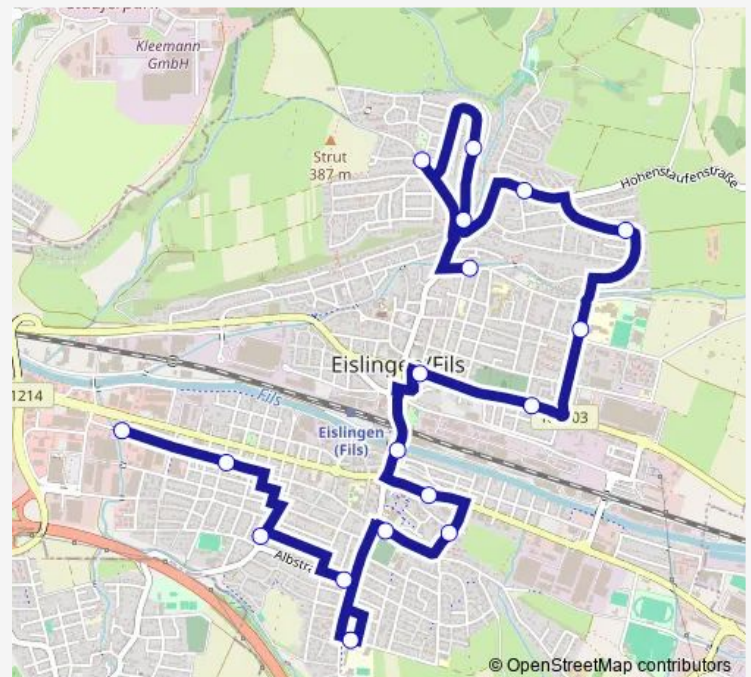

Eislingen Friedhof Nord

Eislingen Oesch-Schulen

Eislingen Danziger Straße

Eislingen Sängerstraße

Eislingen Ziegelbachstraße

Eislingen Ziegelbachklinge

Eislingen Zeisigweg

Eislingen Nord Talstr.

Route schedule

Eislingen Steinbeisstraße — Eislingen Nord Talstr.

Monday 07:02-16:34

Tuesday 07:02-16:34

Wednesday 07:02-16:34

Thursday 07:02-16:34

Friday 07:02-12:45

Saturday —

Sunday —

Route info

Direction: Eislingen Steinbeisstraße

Stops: 18

Trip Duration: 0 hour 22 min

■ 17 — Eislingen Süd - Eislingen Nord

Direction

Eislingen Nord Talstr. — Eislingen Solitudestraße

18 stops

[Open route schedule](#)

Eislingen Nord Talstr.

Eislingen Zeisigweg

Eislingen Ziegelbachklinge

Eislingen Ziegelbachstraße

Eislingen Sängersstraße

Eislingen Danziger Straße