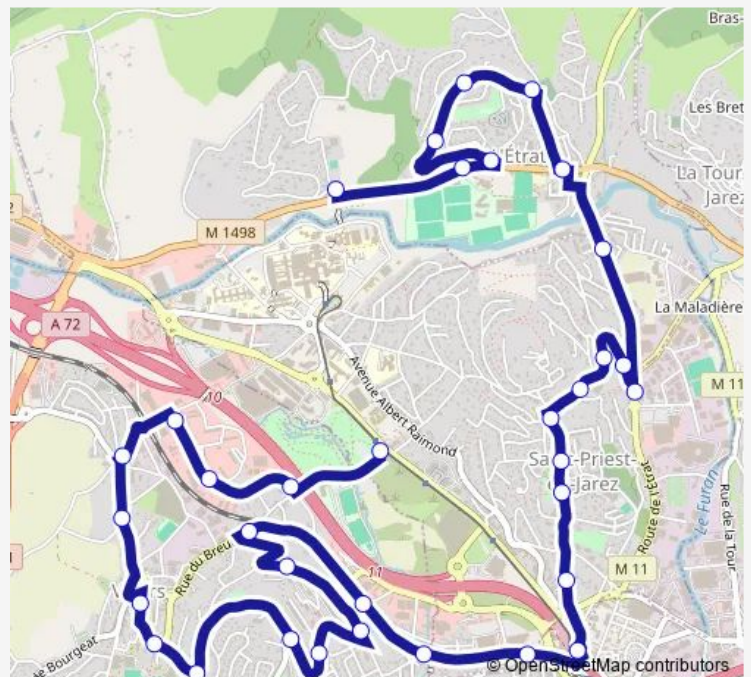

Bus 17 LA Bertrandiere <> Mairie

[Go to website](#)

Direction

LA Bertrandiere — Lycee S. Weil

34 stops

[Open route schedule](#)

- LA Bertrandiere
- Centre Formation
- LES Ollieres
- Lilas
- Peupliers
- Myosotis
- Eglise L'Etrat
- LA Lichere
- L'Eparre
- LES Bierces
- LES Melezes
- LES Carrieres
- Residence Orpea
- Eglise ST-Priest
- Clos ST-Priest
- Parc Massenet
- Terrasse
- Porte DE Villars
- Pont Bois Monzil
- LA Goutte
- Michard

Route schedule

LA Bertrandiere — Lycee S. Weil

Monday	07:03-17:34
Tuesday	07:03-17:34
Wednesday	07:03-17:34
Thursday	07:03-17:34
Friday	07:03-17:34
Saturday	—
Sunday	—

Route info

Direction: LA Bertrandiere

Stops: 34

Trip Duration: 0 hour 39 min

17 — LA Bertrandiere <> Mairie

LA Feuilletiere

Jean Guitton

LA Taillee

Jean Ravon

Musee DE Villars