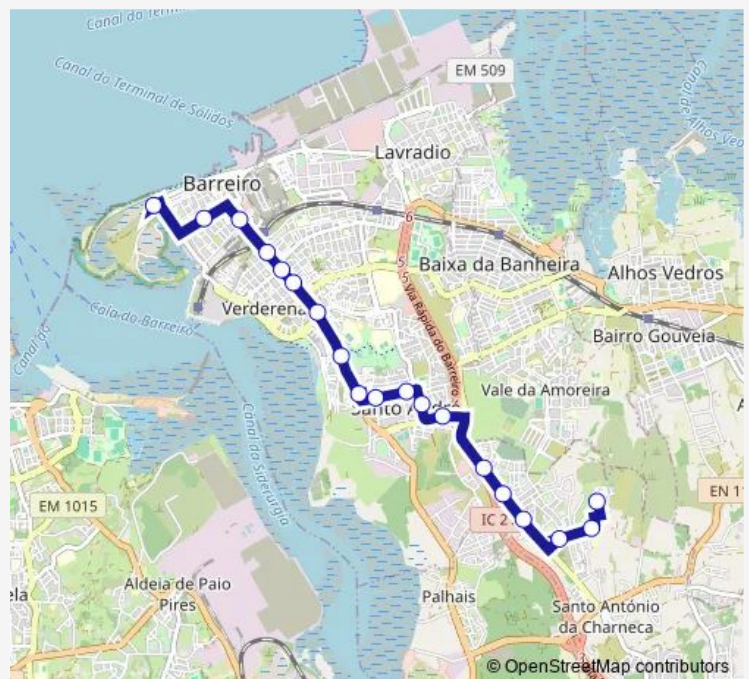

Friday 09:58-13:59

Saturday —

Sunday —

Route info

Direction: R. 9 - Pav. Municipal Luís de Carvalho

Stops: 19

Trip Duration: 0 hour 35 min

17 — Cidade Sol - Esc. Alfredo da Silva

Direction

Esc. Secundária Alfredo da Silva - Entradas — R. Manuel Martins Gomes Jnr - S António - Centro

21 stops

[Open route schedule](#)

Esc. Secundária Alfredo da Silva - Entradas

Av. Alfredo da Silva - Parque

Thursday 10:37-13:01

Friday 10:37-13:01

Saturday —

Sunday —

Route info

Direction: R. Manuel Martins Gomes Jnr - S António - Centro

Stops: 20

Trip Duration: 0 hour 35 min