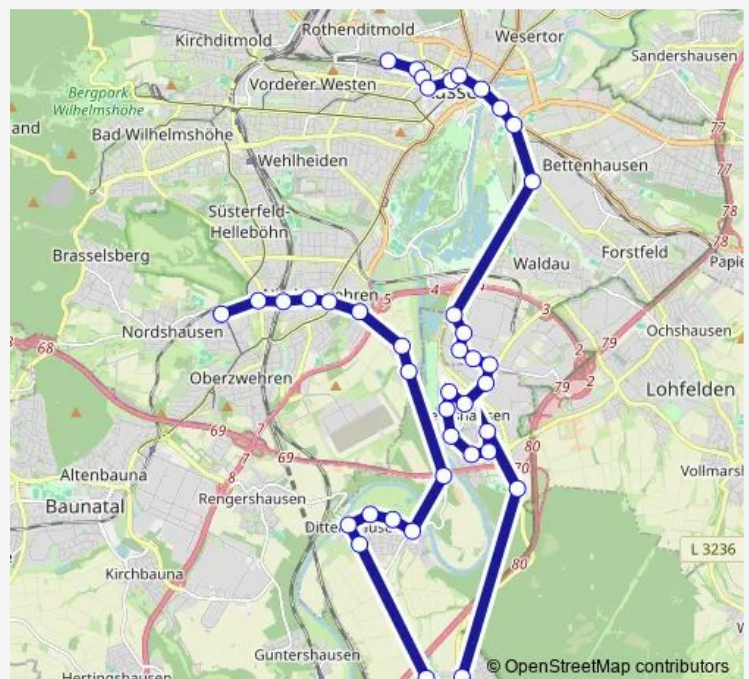

Fuldabrück-Bergshausen Flughafenstraße

Fuldabrück-Bergshausen Neue Straße

### Route schedule

Kassel Fraunhofer Institut — Kassel Schulzentrum Brückenhof

Monday 06:12-20:22

Tuesday 06:12-20:22

Wednesday 06:12-20:22

Thursday 06:12-20:22

Friday 06:12-20:22

Saturday 06:22-17:50

### Route info

Direction: Kassel Fraunhofer Institut

Stops: 42

Trip Duration: 1 hour 8 min

Fuldabrück-Bergshausen Neckarweg

Fuldabrück-Bergshausen Oderweg

Fuldabrück-Bergshausen Sportzentrum

Fuldabrück-Dörnhagen Stellbergstraße