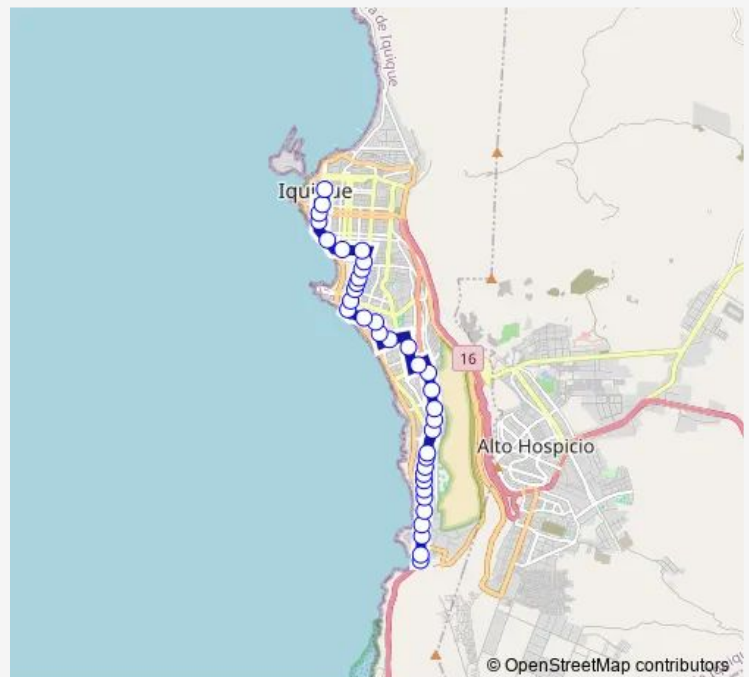

Ramon Perez Opazo / Cerro Dragón

Rancagua / Playa Blanca

Santiago Polanco / José Francisco Vergara

Playa Brava / Manuel Castro Ramos

Route schedule

terminal Bajo molle — Obispo Labbé, 598-670

Monday 06:00-21:00

Tuesday 06:00-21:00

Wednesday 06:00-21:00

Thursday 06:00-21:00

Friday 06:00-21:00

Saturday 06:00-22:00

Sunday 08:00-20:00

Route info

Direction: terminal Bajo molle

Stops: 37

Trip Duration: 0 hour 19 min

17 — Línea 17

Playa Brava / Pedro Gamboni

Playa Brava / Genaro Gallo

Avenida Heroes de La Concepción

Avenida Heroes de La Concepción 2784

Las Rosas / Heroes de La Concepción

Stops: 32

Trip Duration: 0 hour 13 min

La Tirana / Cementerio

La Tirana / Via Cinco

La tirana / Comisaria

Arturo Prat Chacón / Salvador Reyes

Arturo Prat Chacón / Eduardo Barrios

Arturo Prat Chacón / Terminal