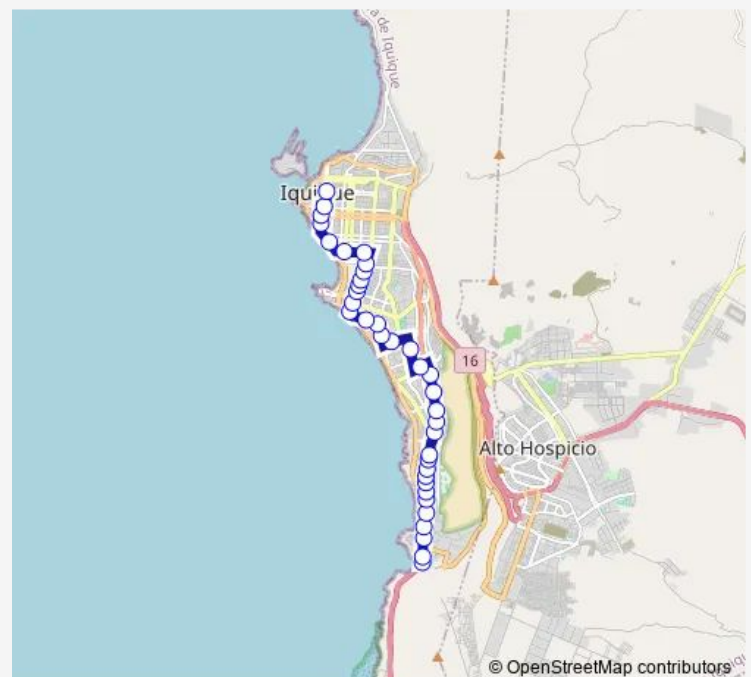

Ramon Perez Opazo / Cerro Dragón

Rancagua / Playa Blanca

Santiago Polanco / José Francisco Vergara

Playa Brava / Manuel Castro Ramos

Route schedule

terminal Bajo molle — Obispo Labbé, 598-670

Monday 06:00-21:00

Tuesday 06:00-21:00

Wednesday 06:00-21:00

Thursday 06:00-21:00

Friday 06:00-21:00

Saturday 06:00-22:00

Sunday 08:00-20:00

Route info

Direction: terminal Bajo molle

Stops: 37

Trip Duration: 0 hour 19 min

17 — Línea 17

BusMaps

Playa Brava / Pedro Gamboni

Playa Brava / Genaro Gallo

Avenida Heroes de La Concepción

Avenida Heroes de La Concepción 2784

Stops: 32

Trip Duration: 0 hour 13 min

La Tirana / Cementerio

La Tirana / Via Cinco

La tirana / Comisaria

Arturo Prat Chacón / Salvador Reyes

Arturo Prat Chacón / Eduardo Barrios

Arturo Prat Chacón / Terminal