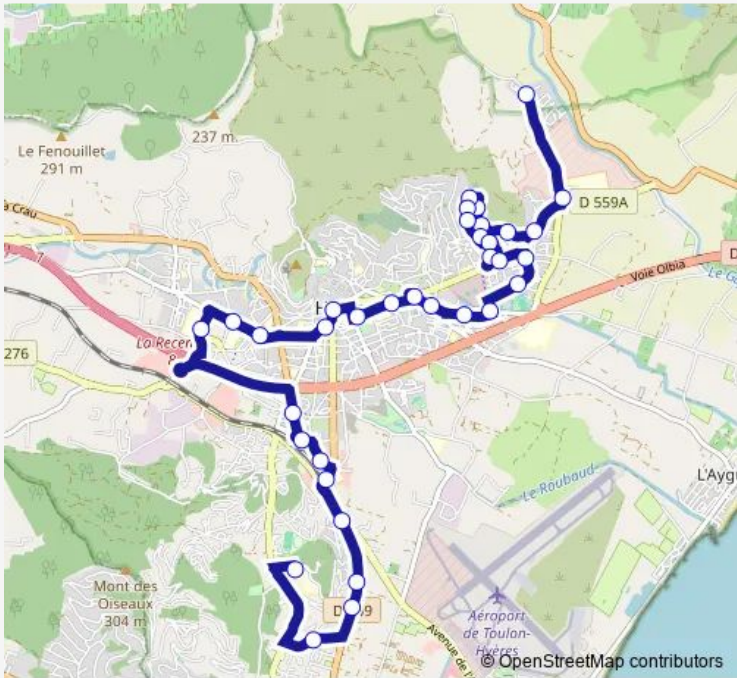

**Bus 17 L'oratoire - Lycée Costebelle**

[Go to website](#)

**Direction**  
L'Oratoire — Lycée Costebelle

35 stops

[Open route schedule](#)

- L'Oratoire
- Collège Rivière
- Rottweil
- Mataffe
- VdR pharmacie
- Vdrj
- Bellevue
- Vdr20
- Vdr19
- Vdr15
- Vdr12
- Poste du Vdr
- De Lattre
- Pyanet
- Ollivier de Serres
- Marathon
- Coubertin
- Brosset (Hyères)
- Beauséjour (Hyères)
- Bigaradiers
- Jean Jaurès

Route schedule  
L'Oratoire — Lycée Costebelle

Monday	06:00-19:15
Tuesday	06:00-19:15
Wednesday	06:00-19:15
Thursday	06:00-19:15
Friday	06:00-19:15
Saturday	06:00-19:15
Sunday	06:40-18:40

Route info

Direction: L'Oratoire

Stops: 35

Trip Duration: 0 hour 45 min

17 — L'oratoire - Lycée Costebelle **BusMaps**

Hôtel de Ville (Hyères)

Soldat Bellon

L'Oasis

Collège Jules Ferry

Hôpital (Hyères)

## Route info

Direction: Lycée Costebelle

Stops: 37

Trip Duration: 0 hour 46 min

Vdr12

Vdr15

Vdr19

Vdr20