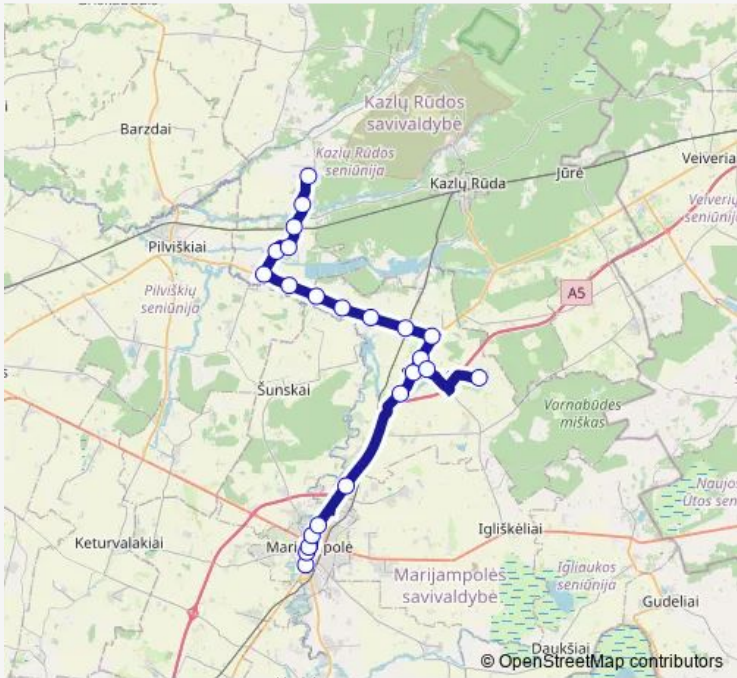

Bus 17 Marijampolė–Sasnav–Vinčiai–Gavaltuva

[Go to website](#)

**Direction**  
 Aušros g. (apsisukimas) — Bagotoji  
 23 stops  
[Open route schedule](#)

- Aušros g. (apsisukimas)
- Miesto sodas
- Laisvės g.
- Kauno g.
- Sūduvos stadionas
- Pietariai
- Kaltališkės
- Surgučiai
- Sasnav
- Barštinė
- Sasnav
- Vinčiai
- Vinčių g.st.
- Gavaltuva
- Nendrynai
- Nendriniai
- Gaisriai
- Antanavas
- Pliopliai
- Pliopliai
- Šiaudiniškiai

Route schedule  
 Aušros g. (apsisukimas) — Bagotoji

Monday	12:40
Tuesday	12:40
Wednesday	12:40
Thursday	12:40
Friday	12:40
Saturday	12:40
Sunday	—

Route info  
 Direction: Aušros g. (apsisukimas)  
 Stops: 23  
 Trip Duration: 1 hour 0 min

17 — Marijampolė–Sasnav–Vinčiai–Gavaltuva **BusMaps**

Geruliškė

Bagotoji

## Route info

Direction: Bagotoji

Stops: 23

Trip Duration: 1 hour 2 min

17 Bus time schedules and route maps are available in an offline PDF at [busmaps.com](https://busmaps.com). Use the [busmaps.com](https://busmaps.com) website to see live bus times, train schedule or subway schedule, and step-by-step directions for all public transit in Marijampole