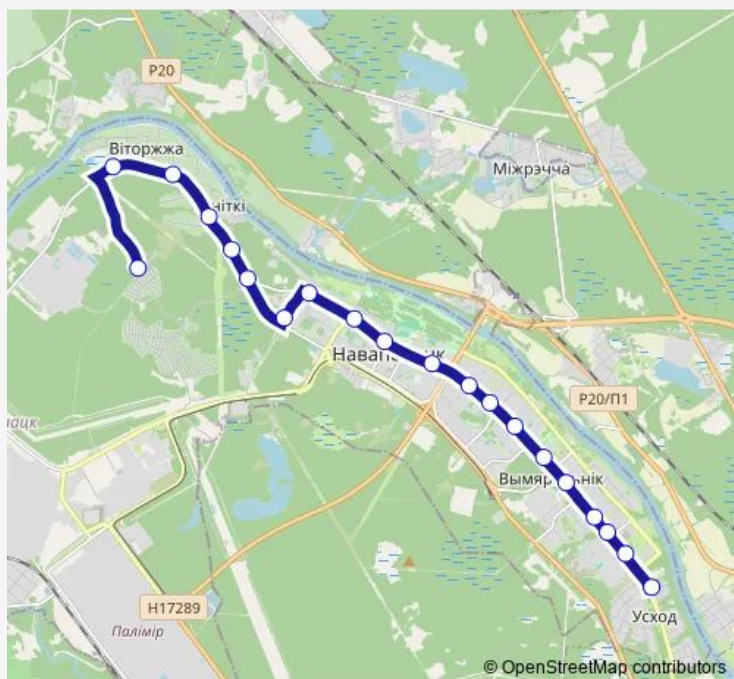

Direction

ДС Подкастельцы — Весовая Бвк

20 stops

[Open route schedule](#)

ДС Подкастельцы

8-й микрорайон

Василевцы

Подкастельцы

Route schedule

ДС Подкастельцы — Весовая Бвк

Monday 08:40-18:20

Tuesday 08:40-18:20

Wednesday 08:40-18:20

Thursday 08:40-18:20

Friday 08:40-18:20

Saturday 07:57-18:18

Sunday 07:57-18:18

Route info

Direction: ДС Подкастельцы

Stops: 20

Trip Duration: 0 hour 47 min

Direction

Весовая Бвк — ДС Подкастельцы

21 stops