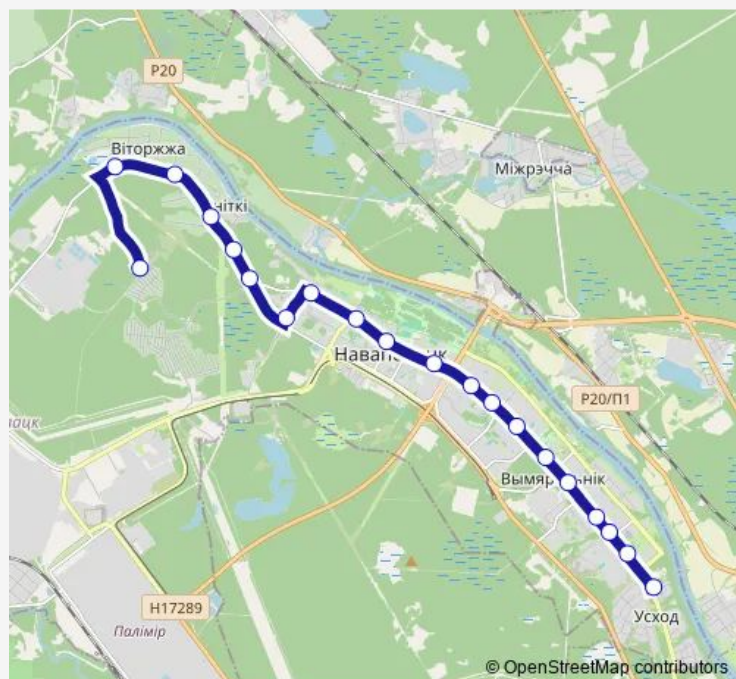

Direction

ДС Подкастельцы — Весовая Бвк

20 stops

[Open route schedule](#)

ДС Подкастельцы

8-й микрорайон

Василевцы

Подкастельцы

Route schedule

ДС Подкастельцы — Весовая Бвк

Monday	08:40-18:20
Tuesday	08:40-18:20
Wednesday	08:40-18:20
Thursday	08:40-18:20
Friday	08:40-18:20
Saturday	07:57-18:18
Sunday	07:57-18:18

Route info

Direction: ДС Подкастельцы

Stops: 20

Trip Duration: 0 hour 47 min

Direction

Весовая Бвк — ДС Подкастельцы

21 stops

[Open route schedule](#)

Весовая Бвк

Витторжье

Thursday 09:35-19:13

Friday 09:35-19:13

Saturday 08:47-19:10

Sunday 08:47-19:10

Route info

Direction: Весовая Бвк

Stops: 21

Trip Duration: 0 hour 46 min