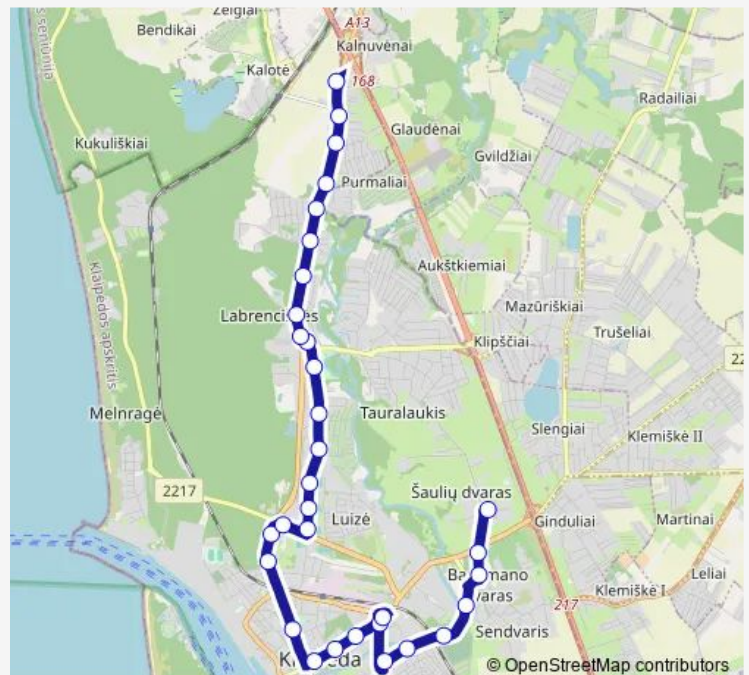

Sodų st.

### Route schedule

Ragainės st. — Medelyno st.

Monday 05:17-21:14

Tuesday 05:17-21:14

Wednesday 05:17-21:14

Thursday 05:17-21:14

Friday 05:17-21:14

Saturday 05:39-20:37

### Route info

Direction: Ragainės st.

Stops: 32

Trip Duration: 0 hour 37 min

Botanikos sodo st.

Kino studijos st.

Ligoninės st.

Onkologijos departamento st.