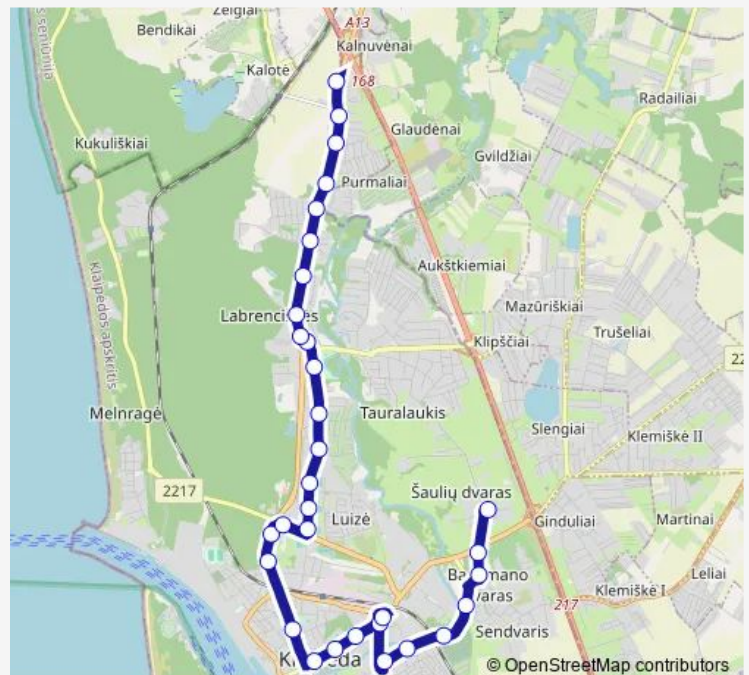

Saturday 05:39-20:37

Sunday 05:39-20:37

Route info

Direction: Ragainės st.

Stops: 32

Trip Duration: 0 hour 33 min

Botanikos sodo st.

Kino studijos st.