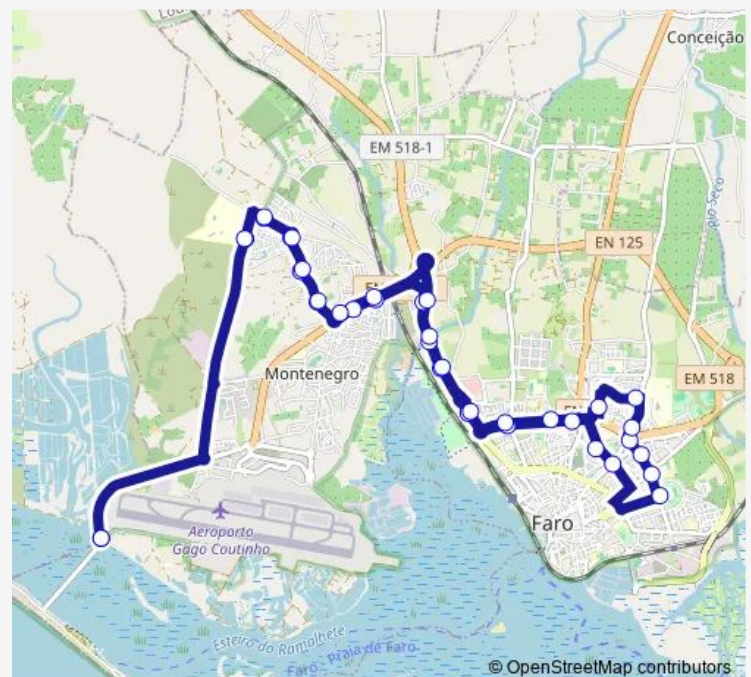

Hospital Particular Algarve

R. Abel Viana - Rotunda

Urbanização Abel Viana

Iguaria Camponesa

N125-10 - Hotel Mónaco

Gasolineira - Prio

Volvo

Pontes de Marchil

Av. J. Almeida Carrapato

Rotunda do Hospital

EB1 Penha

Route schedule

Praia de Faro — Praia de Faro

Monday 08:10-20:15

Tuesday 08:10-20:15

Wednesday 08:10-20:15

Thursday 08:10-20:15

Friday 08:10-20:15

Saturday 08:10-20:15

Sunday 08:10-20:15

Route info

Direction: Praia de Faro

Stops: 37

Trip Duration: 0 hour 55 min

17 — Praia de Faro - Penha (via S. Luís)

Penha

Lidl

Av. Heróis da Pátria

Horta das Figuras

Teatro Municipal / Fórum Algarve

Gasolineira BP - N125

Pontes de Marchil