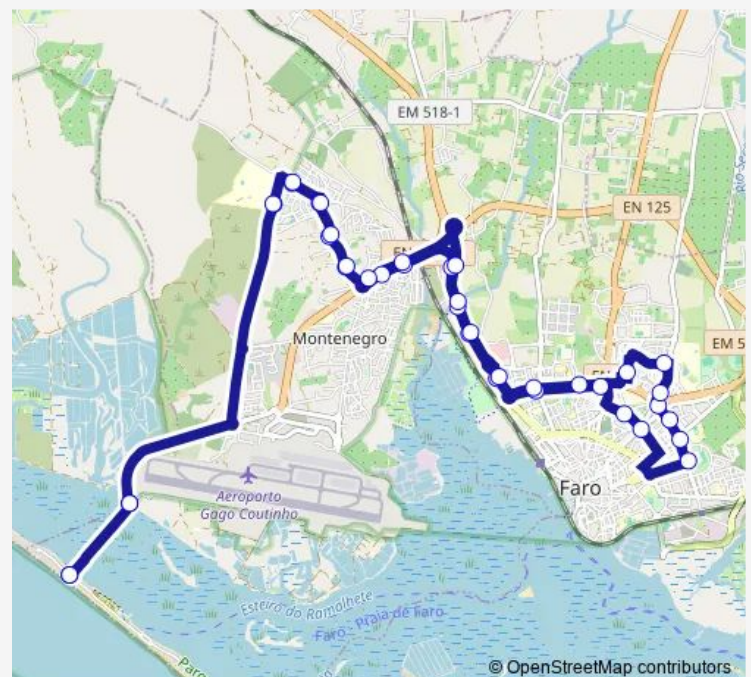

Papa 24

Av. J. Almeida Carrapato

Rotunda do Hospital

Route schedule

Praia de Faro — Praia de Faro

Monday 08:10-20:15

Tuesday 08:10-20:15

Wednesday 08:10-20:15

Thursday 08:10-20:15

Friday 08:10-20:15

Saturday 08:10-20:15

Sunday 08:10-20:15

Route info

Direction: Praia de Faro

Stops: 39

Trip Duration: 0 hour 55 min

17 — Praia de Faro - Penha (via S. Luís)

EB1 Penha

Penha

Lidl

Av. Heróis da Pátria

Horta das Figuras

Teatro Municipal / Fórum Algarve

Gasolineira BP - N125

Pontes de Marchil

Volvo

Gasolineira - Prio

Rotunda Desnivelada

Iguaria Camponesa

Urbanização Abel Viana

R. Abel Viana - Rotunda

Hospital Particular Algarve