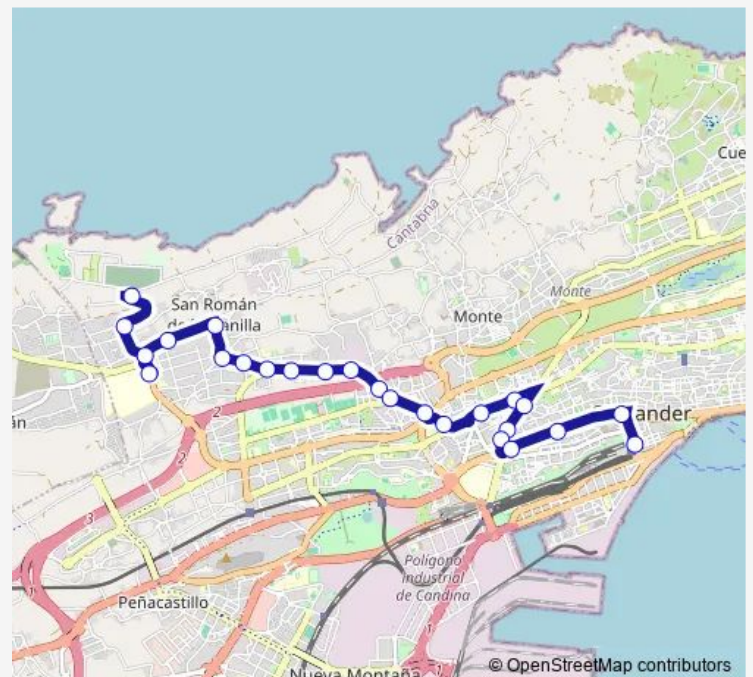

### Route schedule

Plaza DE LAS Estaciones — Corban

Monday 07:45-21:45

Tuesday 07:45-21:45

Wednesday 07:45-21:45

Thursday 07:45-21:45

Friday 07:45-21:45

Saturday —

### Route info

Direction: Plaza DE LAS Estaciones

Stops: 22

Trip Duration: 0 hour 25 min

17 — Pza.Estaciones-Corban/Ciriego

## Route info

Direction: Plaza DE LAS Estaciones

Stops: 24

Trip Duration: 0 hour 28 min

## Route info

Direction: Plaza DE LAS Estaciones

Stops: 19

Trip Duration: 0 hour 30 min