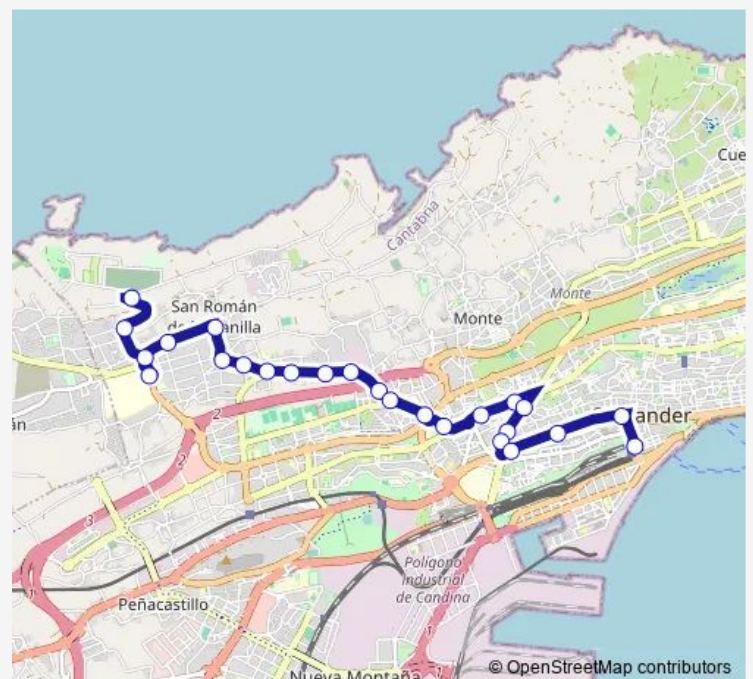

### Route schedule

Plaza DE LAS Estaciones — Corban

Monday 07:45-21:45

Tuesday 07:45-21:45

Wednesday 07:45-21:45

Thursday 07:45-21:45

Friday 07:45-21:45

Saturday —

### Route info

Direction: Plaza DE LAS Estaciones

Stops: 22

Trip Duration: 0 hour 25 min

17 — Pza.Estaciones-Corban/Ciriego

## Route info

Direction: Plaza DE LAS Estaciones

Stops: 24

Trip Duration: 0 hour 23 min

## Route info

Direction: Plaza DE LAS Estaciones

Stops: 19

Trip Duration: 0 hour 25 min