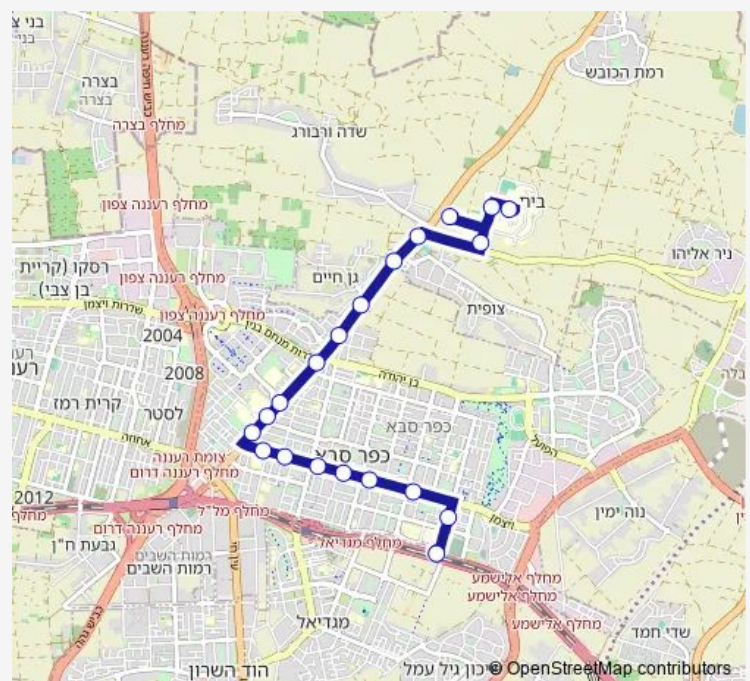

בית ברל/מדרשה לאומנות

בי"ס עמי אסף

צומת בית ברל

צומת צופית

צומת גן חיים

טשרניחובסקי/כנפי נשרים

טשרניחובסקי/שד' מנחם בגין

טשרניחובסקי/לילנבלום

בי"ח מאיר/טשרניחובסקי

טשרניחובסקי/גולומב

ויצמן/זאב גלר

וייצמן/גורדון

קניון ערים/וייצמן

ויצמן/ירושלים

וייצמן/רוטשילד

תחנה מרכזית כפ"ס/ויצמן

נורדאו/שועלי שמשון

תחנת רכבת נורדאו

Route schedule

מכללת בית ברל — תחנת רכבת נורדאו

Monday	07:00-21:20
Tuesday	07:00-21:20
Wednesday	07:00-21:20
Thursday	07:00-21:20
Friday	08:55-12:45
Saturday	21:15
Sunday	07:00-21:20

Route info

Direction: מכללת בית ברל

Stops: 20

Trip Duration: 0 hour 20 min

Direction

תחנת רכבת נורדאו — מכללת בית ברל

21 stops

[Open route schedule](#)