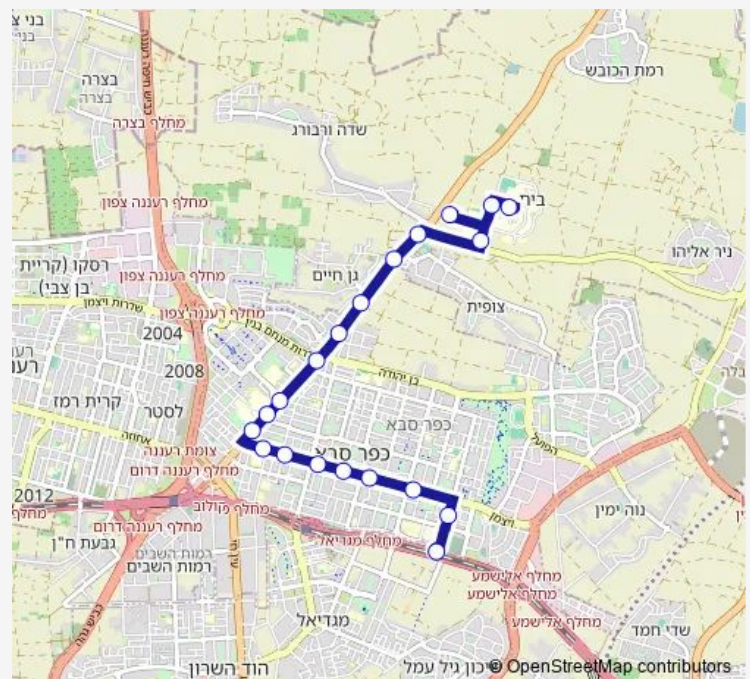

בי"ח מאיר/טשרניחובסקי

טשרניחובסקי/גולומב

ויצמן/זאב גלר

וייצמן/גורדון

קניון ערים/וייצמן

ויצמן/ירושלים

וייצמן/רוטשילד

תחנה מרכזית כפ"ס/ויצמן

נורדאו/שועלי שמשון

תחנת רכבת נורדאו

Route schedule

מכללת בית ברל — תחנת רכבת נורדאו

Monday 07:00-21:20

Tuesday 07:00-21:20

Wednesday 07:00-21:20

Thursday 07:00-21:20

Friday 08:55-12:45

Saturday 21:15

Sunday 07:00-21:20

Route info

Direction: מכללת בית ברל

Stops: 20

Trip Duration: 0 hour 20 min

Direction

תחנת רכבת נורדאו — מכללת בית ברל

21 stops

[Open route schedule](#)

תחנת רכבת נורדאו

נורדאו/רופין

וייצמן/משה דיין

תחנה מרכזית כפ"ס/וייצמן

וייצמן/רוטשילד