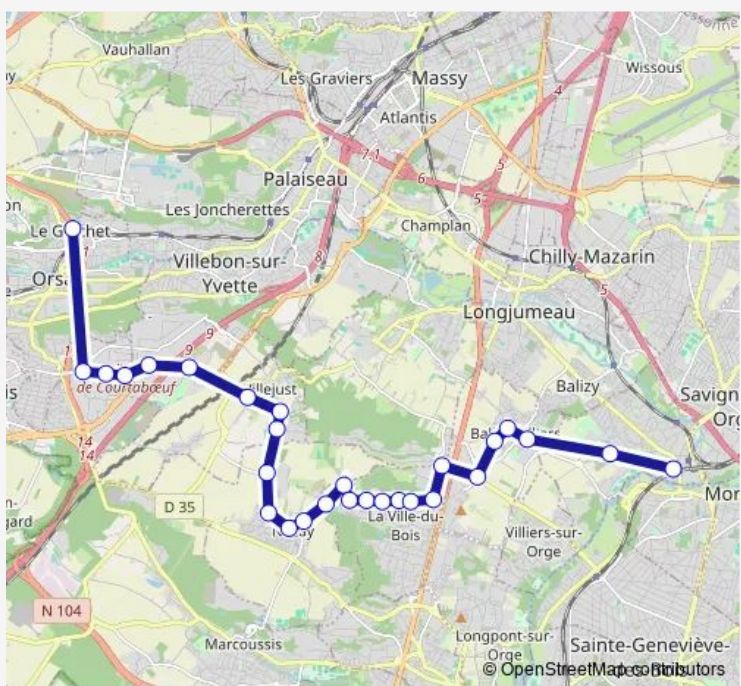

Direction
 Gare d'Epinay-sur-Orge — Gare du Guichet
 28 stops
[Open route schedule](#)

- Gare d'Epinay-sur-Orge
- Les Templiers
- Rue du Parc
- Mairie
- Château
- Les Berges du Rouillon
- Centre Commercial
- Les Joncs Marins
- Gouny
- Presbytère
- Plateau
- Turaude
- Mésanges
- Ruisseau Blanc
- Lunezy
- Collège Louise Weiss
- Pylandries
- Les Hameaux
- Villarceaux
- Le Rocher
- Chemin Vert

Route schedule
 Gare d'Epinay-sur-Orge — Gare du Guichet

Monday	06:47-19:37
Tuesday	06:47-19:37
Wednesday	06:47-19:37
Thursday	06:47-19:37
Friday	06:02-19:37
Saturday	09:02-18:02
Sunday	—

Route info
 Direction: Gare d'Epinay-sur-Orge
 Stops: 28
 Trip Duration: 0 hour 48 min

Clos de Launay

La Brûlerie

Château d'Eau

Y

Tropique

Lfb

Gare du Guichet

Direction

Wednesday 05:55-19:23

Thursday 05:55-19:23

Friday 05:55-19:40

Saturday 08:57-17:57

Sunday —

Route info

Direction: Gare du Guichet

Stops: 28