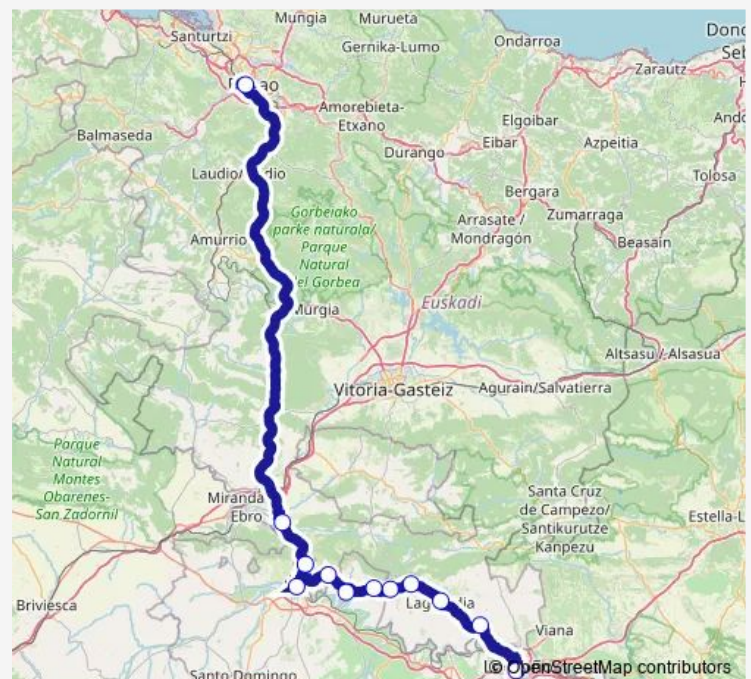

### Direction

Logroño Estacion — Bilbao (Intermodal)

12 stops

[Open route schedule](#)

Logroño Estacion

Assa

Laguardia

Leza (Ospitalea/Hospital)

Samaniego

Abalos

SAN Vicente DE LA Sonsierra

Labastida / Bastida

Haro

Briñas (Bbk)

Zambrana

Bilbao (Intermodal)

### Route schedule

Logroño Estacion — Bilbao (Intermodal)

Monday 06:30-19:30

Tuesday 06:30-19:30

Wednesday 06:30-19:30

Thursday 06:30-19:30

Friday 06:30-15:15

Saturday 06:30-21:00

### Route info

Direction: Logroño Estacion

Stops: 12

Trip Duration: 2 hour 5 min