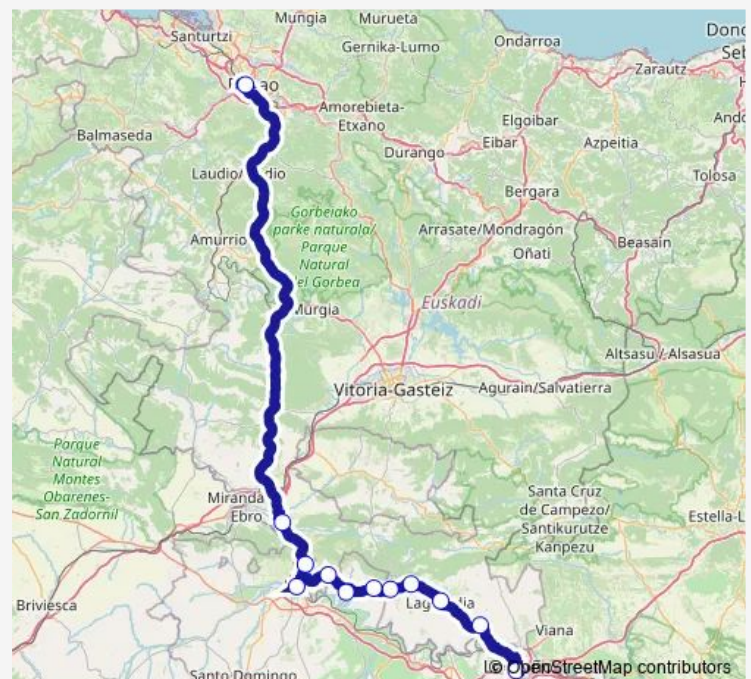

Zambrana

Bilbao (Intermodal)

Route schedule

Logroño Estacion — Bilbao (Intermodal)

Monday 06:30-21:00

Tuesday 06:30-21:00

Wednesday 06:30-21:00

Thursday 06:30-21:00

Friday 06:30-21:00

Saturday 07:30-21:00

Sunday 07:30-21:00

Route info

Direction: Logroño Estacion

Stops: 12

Trip Duration: 2 hour 5 min

Direction

Bilbao (Intermodal) — Logroño Estacion

12 stops

[Open route schedule](#)

Bilbao (Intermodal)

Zambrana

Briñas (Bbk)

Haro

Labastida / Bastida

SAN Vicente DE LA Sonsierra

Abalos

Samaniego

Leza (Ospitalea/Hospital)

Laguardia

Assa

Logroño Estacion

Route schedule