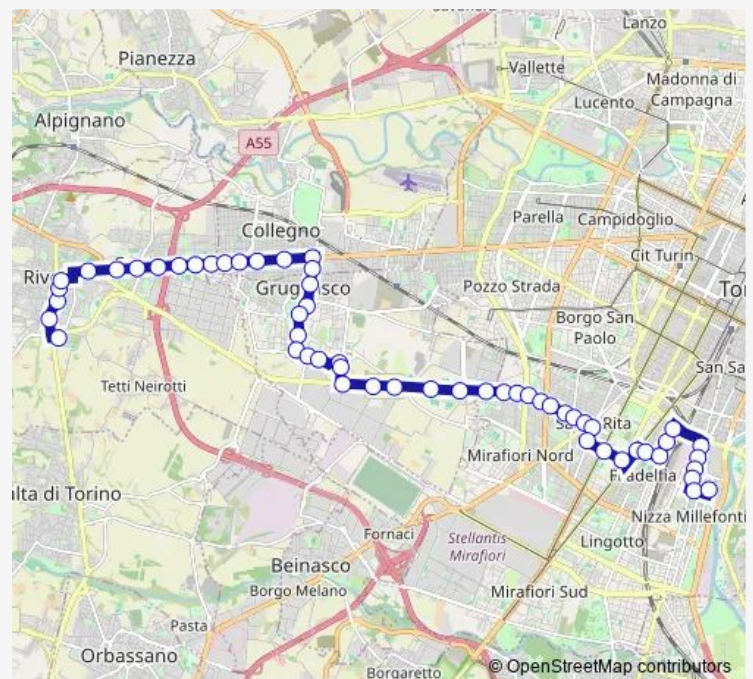

Fermata 982 - Francia

Fermata 983 - Baracca

Fermata 1168 - Torino

Fermata 985 - 66 Martiri

Route schedule

Fermata 3494 - Ospedale DI Rivoli Cap — Fermata 3623 - Ventimiglia Cap

Monday 04:17-14:26

Tuesday 04:17-07:00

Wednesday 04:17-07:00

Thursday 04:17-07:00

Friday 04:17-07:00

Saturday 04:33-05:40

Sunday 05:29-14:26

Route info

Direction: Fermata 3494 - Ospedale DI Rivoli Cap

Stops: 56

Trip Duration: 1 hour 23 min

17 — Ospedale di Rivoli - via Ventimiglia

Fermata 987 - LA Salle

Fermata 2777 - Cervi

Fermata 981 - Rivalta Est

Fermata 988 - Battisti

Fermata 1219 - Leonardo DA Vinci Nord

Fermata 3473 - Battisti Sud

Fermata 679 - Leonardo DA Vinci

Fermata 682 - Bertone

Fermata 694 - Gerbido

Fermata 696 - Liceo Curie

Fermata 698 - Barocchio Ovest

Fermata 713 - Barocchio Est

Fermata 715 - Casalegno

Fermata 717 - Crescenzo