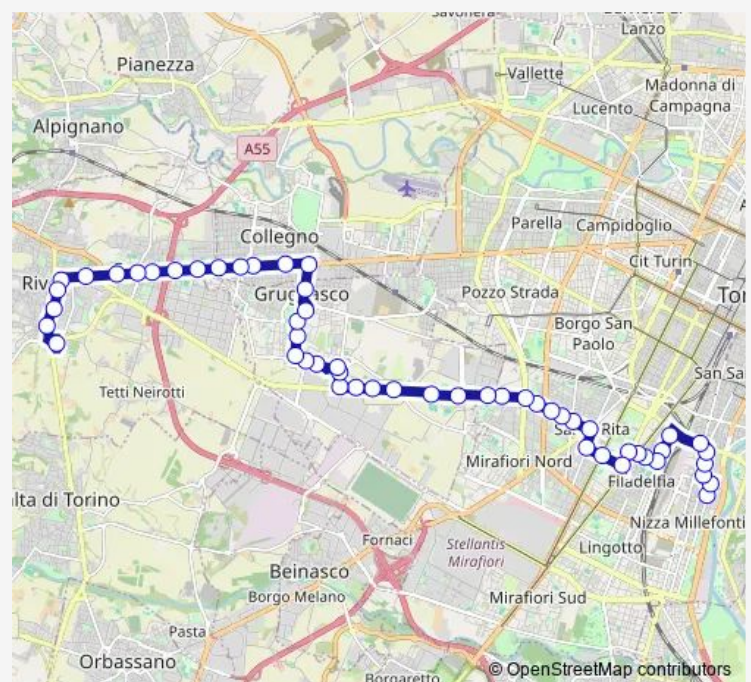

Fermata 982 - Francia

Fermata 983 - Baracca

Fermata 1168 - Torino

Fermata 985 - 66 Martiri

Route schedule

Fermata 3494 - Ospedale DI Rivoli Cap — Fermata 3623 - Ventimiglia Cap

Monday 04:17-00:45⁺¹

Tuesday 04:17-00:45⁺¹

Wednesday 04:17-00:45⁺¹

Thursday 04:17-00:45⁺¹

Friday 04:17-00:45⁺¹

Saturday 04:33-00:45⁺¹

Sunday 05:29-00:07⁺¹

Route info

Direction: Fermata 3494 - Ospedale DI Rivoli Cap

Stops: 56

Trip Duration: 1 hour 9 min

17 — Ospedale di Rivoli - via Ventimiglia

Fermata 987 - LA Salle

Fermata 2777 - Cervi

Fermata 981 - Rivalta Est

Fermata 988 - Battisti

Fermata 1219 - Leonardo DA Vinci Nord

Fermata 3473 - Battisti Sud

Fermata 679 - Leonardo DA Vinci

Fermata 682 - Bertone

Fermata 694 - Gerbido

Fermata 696 - Liceo Curie

Fermata 698 - Barocchio Ovest

Fermata 713 - Barocchio Est

Fermata 715 - Casalegno

Fermata 717 - Crescenzo