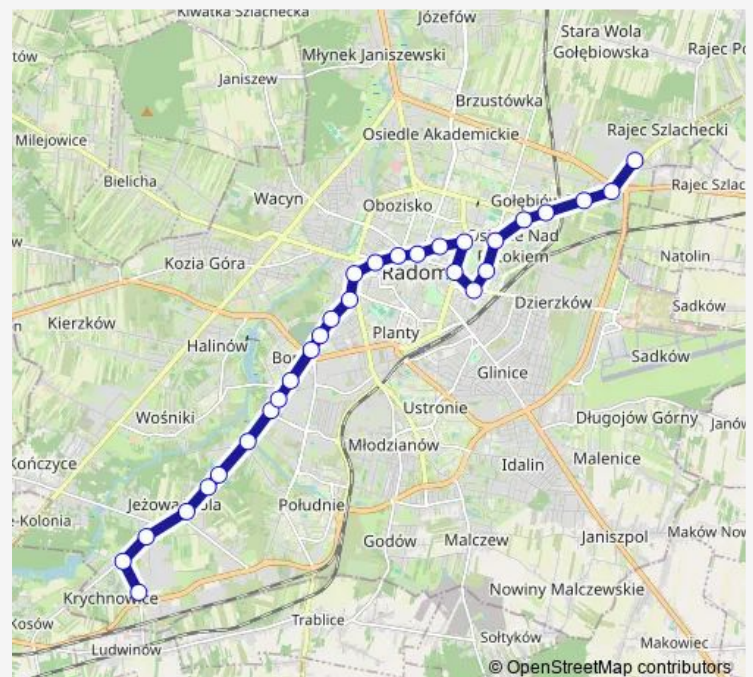

25 Czerwca / Skłodowskiej-Curie

Route schedule

Potkanów / Stalowa — Gołębiów / Fołtyn

Monday 04:42-22:25

Tuesday 04:42-22:25

Wednesday 04:42-22:25

Thursday 04:42-22:25

Friday 04:42-22:25

Saturday 05:03-22:18

Sunday 06:02-22:18

Route info

Direction: Potkanów / Stalowa

Stops: 29

Trip Duration: 0 hour 40 min

Żeromskiego / Czachowskiego

Zbrowskiego / Leśniczówka