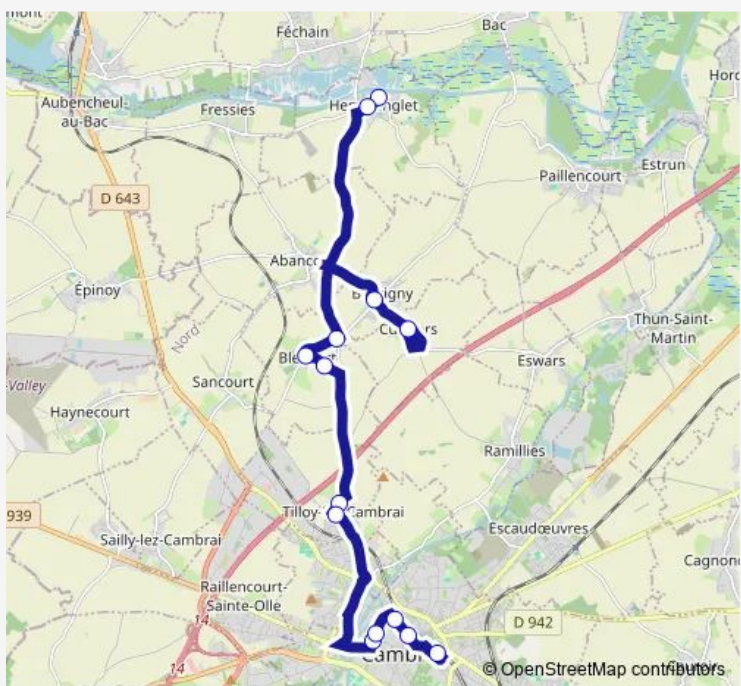

**Bus 17 Hem-Lenglet - Cambrai Station Bus**

[Go to website](#)

**Direction**  
 HEM-Lenglet - Eglise — Cambrai - Station Bus (Quai O)  
 14 stops  
[Open route schedule](#)

- HEM-Lenglet - Eglise
- HEM-Lenglet - Rue des Acacias
- Cuvillers - Mairie
- Bantigny - Rue de Cambrai
- Blecourt - La Boulette
- Blecourt - Place
- Blecourt - Lieutenant André Moret
- Tilloy-LEZ-Cambrai - Bourgogne
- Tilloy-LEZ-Cambrai - Place
- Cambrai - Caserne Mortier
- Cambrai - Cпам
- Cambrai - Clinique du Cambresis
- Cambrai - Porte Notre Dame
- Cambrai - Station Bus (Quai O)

Route schedule  
 HEM-Lenglet - Eglise — Cambrai - Station Bus (Quai O)

Monday	07:05-14:20
Tuesday	07:05-14:20
Wednesday	07:05-14:20
Thursday	07:05-14:20
Friday	07:05-14:20
Saturday	07:20-14:20
Sunday	—

Route info  
 Direction: HEM-Lenglet - Eglise  
 Stops: 14  
 Trip Duration: 0 hour 40 min

## Direction

Cambrai - Station Bus (Quai O) — HEM-Lenglet - Eglise

14 stops

[Open route schedule](#)

Cambrai - Station Bus (Quai O)

Cambrai - St Géry

Cambrai - Caserne Mortier

Cambrai - Cпам