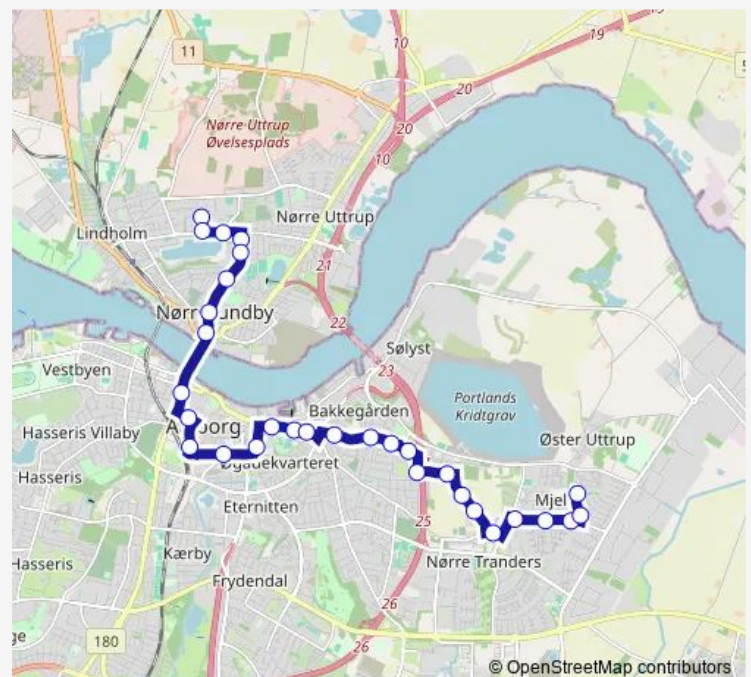

Skovgårdsvej (Øster Sundby Vej / Aalborg)

Årestrupvej (H.C. Andersens Vej / Aalborg)

Tove Ditlevsens Vej (Aalborg)

Route schedule

Strubjerg (nord) — Saltumvej (Aalborg)

Monday 05:35-22:28

Tuesday 05:35-22:28

Wednesday 05:35-22:28

Thursday 05:35-22:28

Friday 05:35-22:28

Saturday 06:29-22:28

Sunday 07:29-22:28

Route info

Direction: Strubjerg (nord)

Stops: 30

Trip Duration: 0 hour 39 min

Aftenvej (Aalborg)

Agri College Aalborg (Struervej / Aalborg)

Reservevej (Struervej / Aalborg)

Nr. Tranders Gadekær (Lemvigvej / Aalborg)

Frøstrupstien (Smedegårdsvej / Aalborg)

Kollerupstien (Smedegårdsvej / Aalborg)

Astrupstien (Smedegårdsvej / Aalborg)

Ingstrupvej (Saltumvej / Aalborg)

Saltumvej (Aalborg)

Direction

Saltumvej (Aalborg) — Strubjerg (nord)

30 stops

[Open route schedule](#)