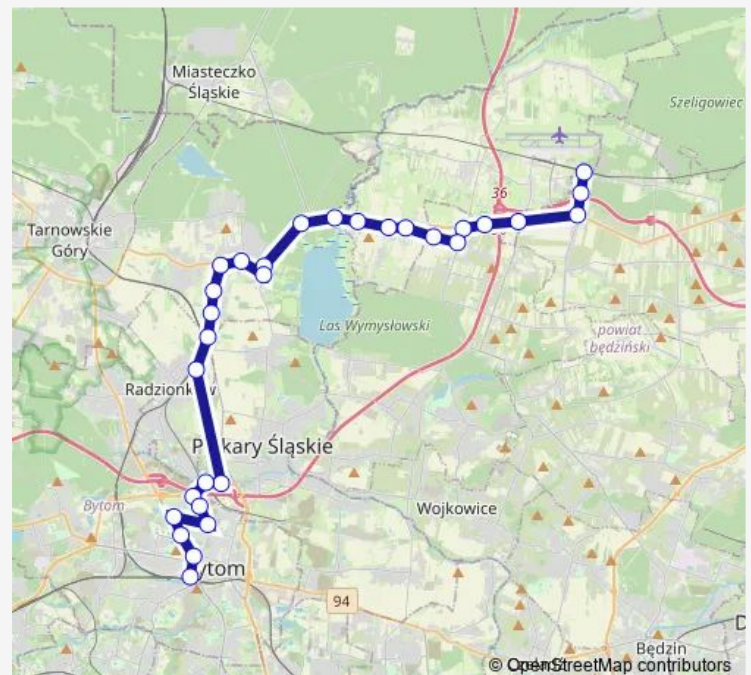

Saturday —

Sunday —

Route info

Direction: Siedliska

Stops: 30

Trip Duration: 0 hour 57 min

Szarlej Przemysłowa

Szarlej Dworzec Pkp

Bytom Dworska [nż]

Bytom Baza Transportowa [nż]

Bytom Dom Pogrzebowy

Bytom Odrzańska [nż]

Bytom Fałata

Bytom Strzelców Bytomskich

Bytom Dworzec

Direction

Siedliska — Bytom Dworzec

32 stops

[Open route schedule](#)

Siedliska

Mierzęcice Ogródki Działkowe

Pyrzowice Transportowa

Pyrzowice Szkoła

Pyrzowice Nowowiejska [nż]