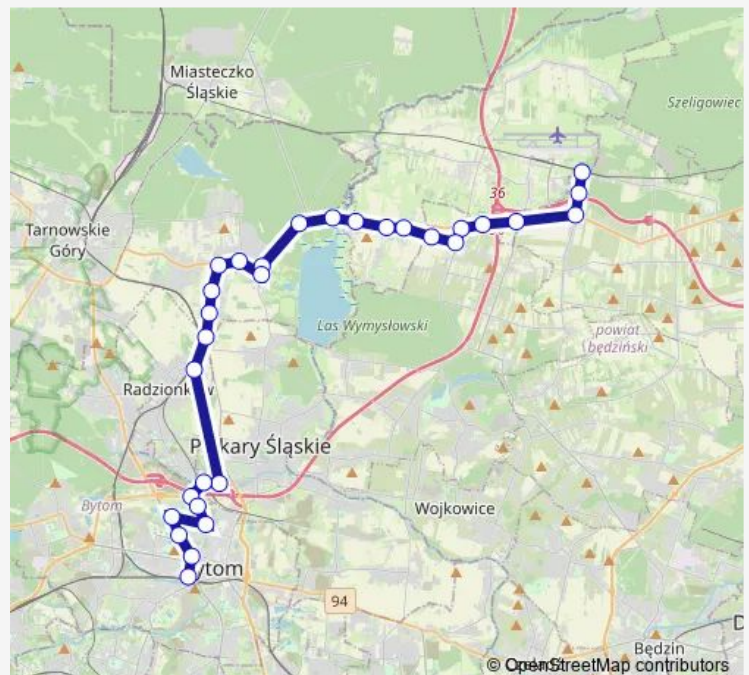

### Route schedule

Bytom Dworzec — Siedliska

Monday 04:48-21:59

Tuesday 04:48-21:59

Wednesday 04:48-21:59

Thursday 04:48-21:59

Friday 04:48-21:59

Saturday —

### Route info

Direction: Bytom Dworzec

Stops: 30

Trip Duration: 0 hour 56 min

Tąpkowice Szkoła

Podtąpkowice [nż]

Podtąpkowice Skrzyżowanie [nż]

Podtąpkowice Droga do Sączowa

Celiny Autostrada

Celiny Osp

Nowa Wieś Skrzyżowanie

Mierzęcice Osiedle

Siedliska