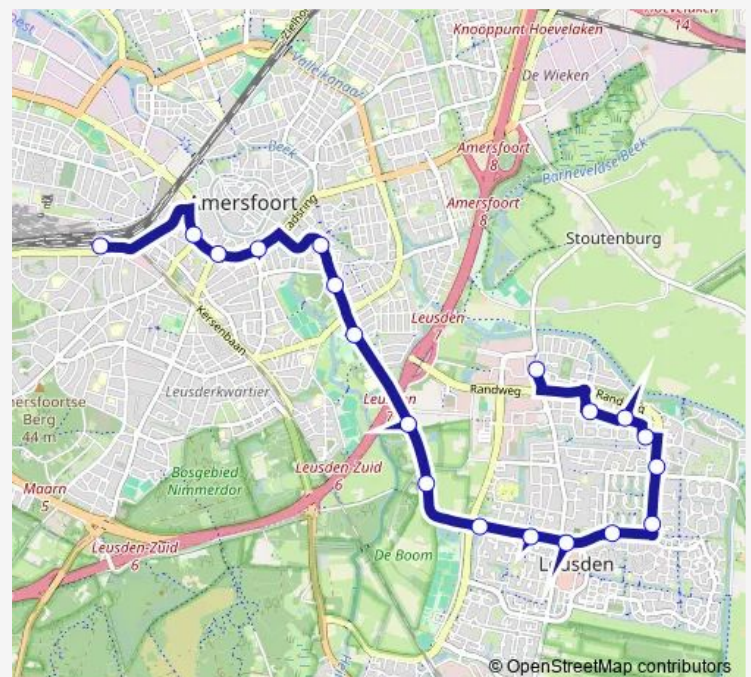

### Direction

Amersfoort, Centraal Station — Leusden, Bedrijventerrein De Horst

19 stops

[Open route schedule](#)

Amersfoort, Centraal Station

Amersfoort, Centrum

Amersfoort, De Kei

Amersfoort, Hendrik van Viandenstraat

### Route schedule

Amersfoort, Centraal Station — Leusden, Bedrijventerrein De Horst

Monday 06:00-00:54<sup>+1</sup>

Tuesday 06:00-00:54<sup>+1</sup>

Wednesday 06:00-00:54<sup>+1</sup>

Thursday 06:00-00:54<sup>+1</sup>

### Route info

Direction: Amersfoort, Centraal Station

Stops: 19

Trip Duration: 0 hour 22 min

17 — Station - Leusden

## Direction

Leusden, Bedrijventerrein De Horst — Amersfoort, Centraal Station

22 stops

[Open route schedule](#)

Leusden, Bedrijventerrein De Horst

Leusden, 't Vliet

Leusden, Waterlinie

Leusden, Schotkamp