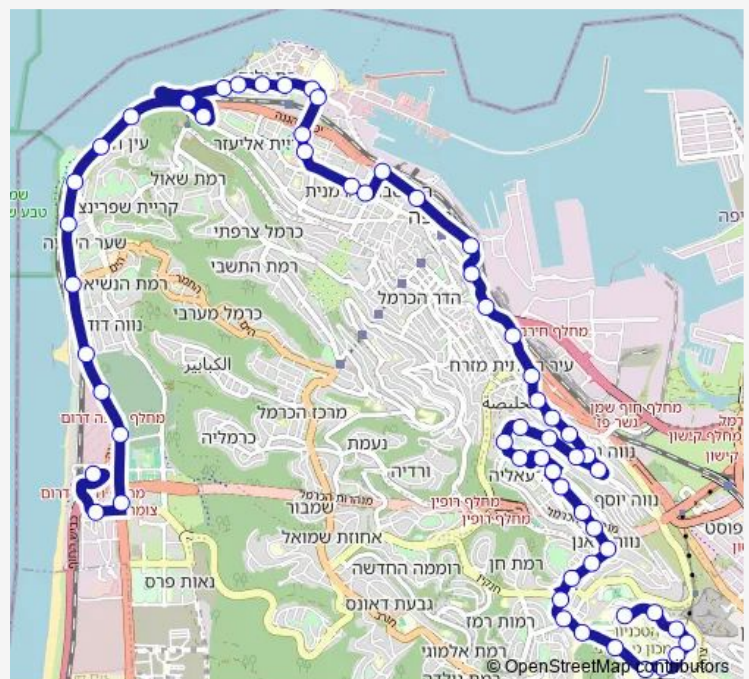

עין הים

התורן

אלנבי

המוזיאון הימי/דרך אלנבי

העליה השניה/אלישע

העליה השניה/הקלעים

העליה השניה/נהלל

בית ספר עליה/העליה השניה

בי'ח רמב'ם/העלייה השנייה

חיל הים/העלייה השנייה

צומת דולפין/שדרות רוטשילד

מרכז רפואי לין/רוטשילד

Route schedule

ת. מרכזית חוף הכרמל/רציפים עירוני — טכניון/הנדסה אזרחית

Monday	05:30-19:55
Tuesday	05:30-19:55
Wednesday	05:30-19:55
Thursday	05:30-19:55
Friday	05:35-15:30
Saturday	—
Sunday	05:30-19:55

Route info

Direction: ת. מרכזית חוף הכרמל/רציפים עירוני

Stops: 59

Trip Duration: 0 hour 54 min

17 — ת. מרכזית חוף הכרמל/רציפים עירוני-חיפה->טכניון/ הנדסה אזרחית-חיפה-1# BusMaps

בית חולים איטלקי/המגינים

המגינים/בן גוריון

Saturday —

Sunday 06:43-18:40

Route info

Direction: טכניון/מעונות העמים

Stops: 51

Trip Duration: 0 hour 48 min

יד לבנים/נווה יוסף

יד לבנים/דב גרונר