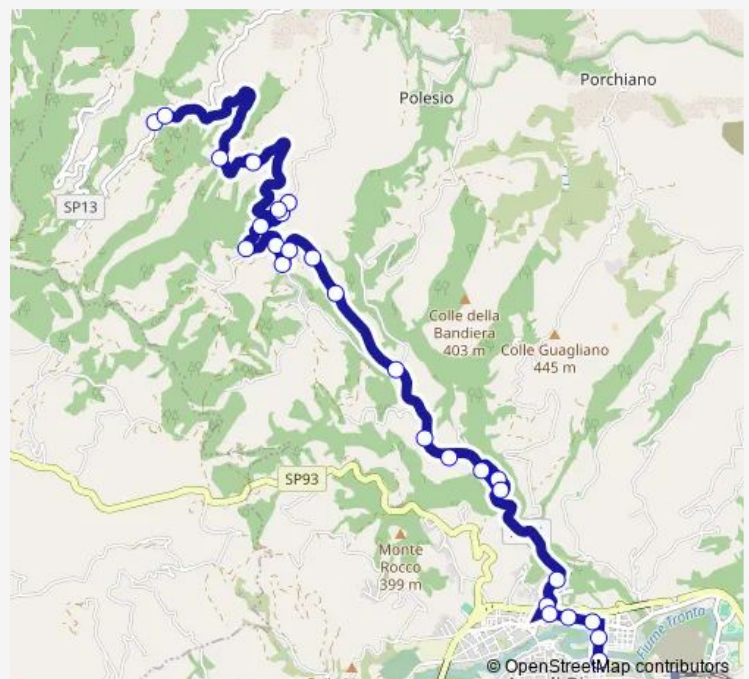

Tuesday 07:00-16:06

Wednesday 07:00-16:06

Thursday 07:00-16:06

Friday 07:00-16:06

Saturday 07:00-16:06

Sunday —

Route info

Direction: Morignano - Capolinea

Stops: 27

Trip Duration: 0 hour 29 min

17 — Morignano-Villa Pagani-Montadamo-Bivio Venapiccola-Venagrande-Bivio Polesio-Piazza Giacomini

Sottopasso Circonv. VIA Ciotti - Porchia

V.Le Federici-Bivio Venagrande

V.Le Federici-SAT Emidio Grotte

Cinema Odeon

Ascoli Piceno - Liceo Classico

Rotonda Lungotronto-Centro

Direction

Venagrande - Villa Pagani — Rotonda Lungotronto-Centro

22 stops

[Open route schedule](#)

Monday 09:12

Tuesday 09:12

Wednesday 09:12

Thursday 09:12

Friday 09:12

Saturday 09:12

Sunday —

Route info