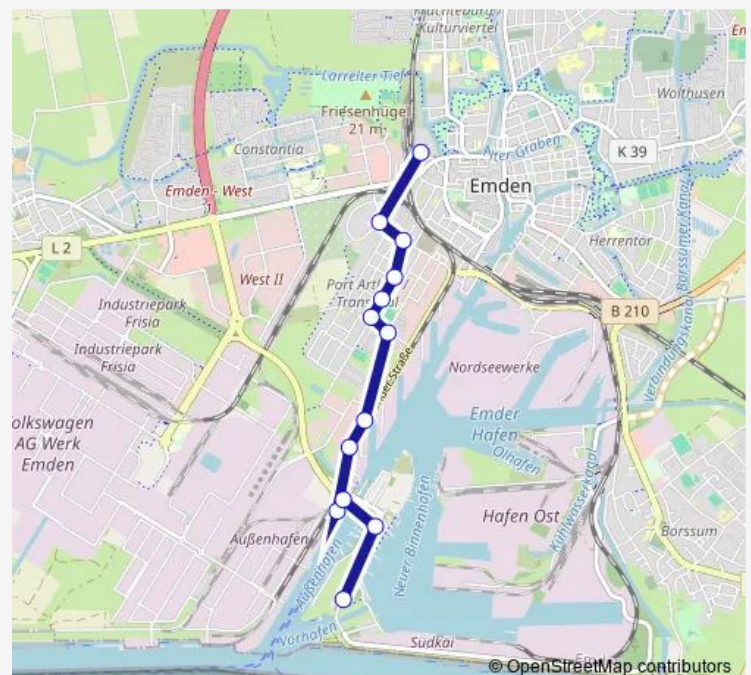

Emden(Ostfriesl) Nesserlander Straße

Emden(Ostfriesl) Alte Liebe

Emden(Ostfriesl) Dollartstraße

Emden(Ostfriesl) Pumpstation

Emden(Ostfriesl) Berumer Straße

Emden(Ostfriesl) Saxumer Straße

Emden(Ostfriesl) Fletumer Straße

### Route info

Direction: Emden(Ostfriesl) Seeschleuse

Stops: 13

Trip Duration: 0 hour 14 min

## Direction

Emden(Ostfriesl) Hbf/Zob — Emden(Ostfriesl) Seeschleuse

13 stops

[Open route schedule](#)

Emden(Ostfriesl) Hbf/Zob

Emden(Ostfriesl) Agentur für Arbeit

Emden(Ostfriesl) Fletumer Straße

Emden(Ostfriesl) Saxumer Straße

Emden(Ostfriesl) Berumer Straße

Emden(Ostfriesl) Pumpstation

Emden(Ostfriesl) Dollartstraße

Emden(Ostfriesl) Alte Liebe

Emden(Ostfriesl) Nesserlander Straße

Emden(Ostfriesl) Außenhafen Borkumanleger

Emden(Ostfriesl) Nesserlander Schleuse