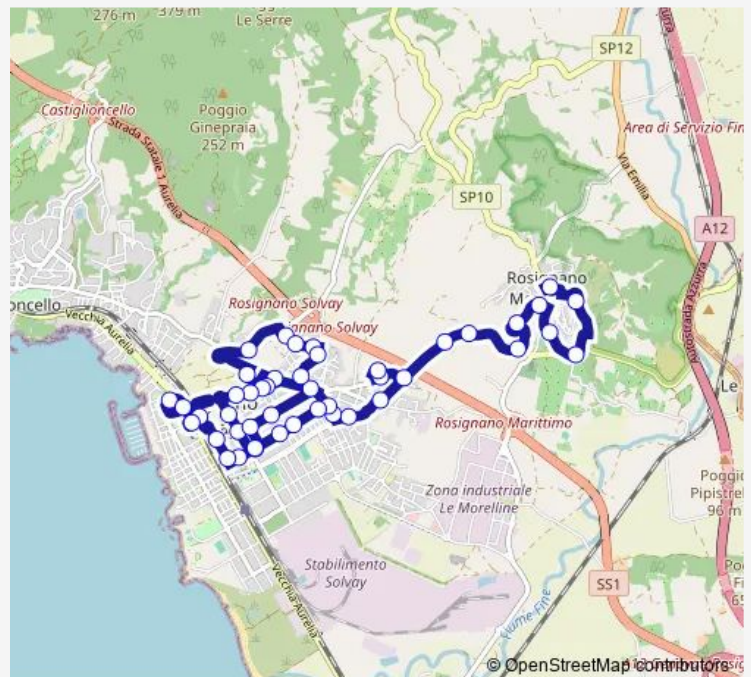

Località Grotti

V. De Nicola 32

Comune Di Rosignano Marittimo

V. Dei Lavoratori Per Solvay

Cimitero Di Rosignano Marittimo

Località Gallina

V.Repubblica Loc. Cerbonche

V. Repubblica, V. Cava

V. Lizzadri, V. Gori

V.Le Dei Medici, Localit Cotone

V. Lago Di Como, V. Trasimeno

Route schedule

P.Zza Carducci Scuole Elementari — P.Zza Musselburgh

Monday 16:40

Tuesday 16:40

Wednesday 16:40

Thursday 16:40

Friday 16:40

Saturday —

Sunday —

Route info

Direction: P.Zza Carducci Scuole Elementari

Stops: 45

Trip Duration: 0 hour 38 min

17 — Linea Scolastica Solvay - Elementari Marittimo

V . Lago Garda, V. Lago Maggiore

V.Lago Di Garda, V. Serragrande

V.Di Serragrande, V. Rosmini

V.Di Serragrande, V. Pestalozzi

V. Cava, V. Lungomonte

V. Cava, V. Mameli