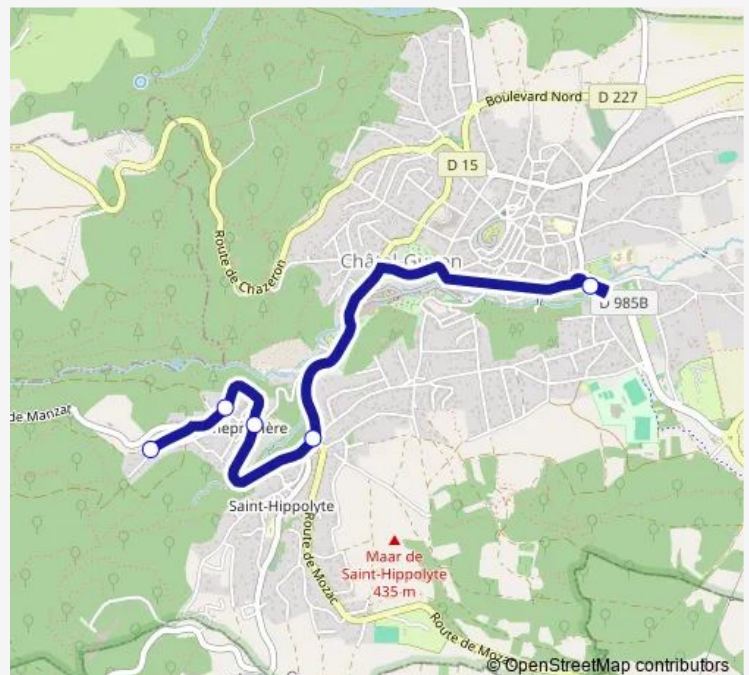

Direction

Chemin DES Gîtes — Collège Champclaux

4 stops

[Open route schedule](#)

Chemin DES Gîtes

RUE Traversière

Chemin DE LA Fontaine

Collège Champclaux

Route schedule

Chemin DES Gîtes — Collège Champclaux

Monday	08:10
Tuesday	08:10
Wednesday	08:10
Thursday	08:10
Friday	08:10
Saturday	—
Sunday	—

Route info

Direction: Chemin DES Gîtes

Stops: 4

Trip Duration: 0 hour 7 min

Direction

Collège Champclaux — Chemin DES Gîtes

5 stops

[Open route schedule](#)

Collège Champclaux

Saint-Hippolyte

Chemin de la Fontaine

Rue Traversière

Chemin DES Gîtes

Route schedule

Collège Champclaux — Chemin DES Gîtes

Monday	16:35
Tuesday	16:35
Wednesday	12:20
Thursday	16:35
Friday	16:35
Saturday	—
Sunday	—

Route info

Direction: Collège Champclaux

Stops: 5