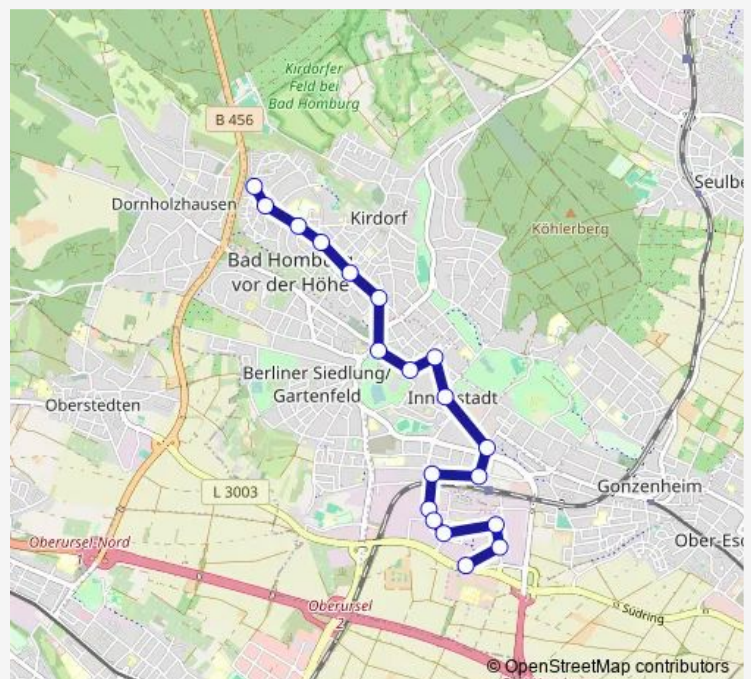

Direction

Bad Homburg v.d.H. Nesselbornfeld — Bad Homburg v.d.H. Hochtaunusklinik

19 stops

[Open route schedule](#)

Bad Homburg v.d.H. Nesselbornfeld

Bad Homburg v.d.H. Wehrheimer Straße

Bad Homburg v.d.H. Gesamtschule

Bad Homburg v.d.H. Marienbader Platz

Bad Homburg v.d.H. Bahnhof

Bad Homburg v.d.H. Horexbrücke

Bad Homburg v.d.H. Justus-von-Liebig-Straße

Bad Homburg v.d.H. Benzstraße

Bad Homburg v.d.H. Landratsamt

Bad Homburg v.d.H. Daimlerstraße

Thursday 05:32-18:17

Friday 05:32-18:17

Saturday —

Sunday —

Route info

Direction: Bad Homburg v.d.H. Nesselbornfeld

Stops: 19

Trip Duration: 0 hour 27 min

Direction

Bad Homburg v.d.H. Hochtaunusklinik — Bad Homburg v.d.H. Nesselbornfeld

18 stops

[Open route schedule](#)

Bad Homburg v.d.H. Hochtaunusklinik

Bad Homburg v.d.H. Else-Kröner-Straße

Bad Homburg v.d.H. Daimlerstraße