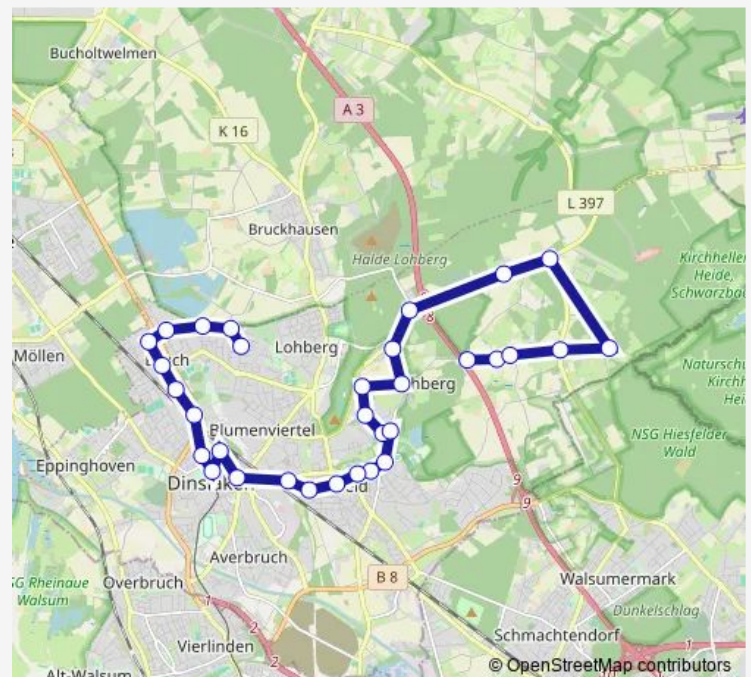

Dinslaken Hinter den Kämpen

Dinslaken Dickerstraße

Dinslaken Schlägerheide

Dinslaken Grafenschaft

Dinslaken Keilerstraße

Dinslaken Heideweg

Dinslaken Hiesfeld Kirche

Route schedule

Dinslaken Buschstraße — Dinslaken Hiesfeld Kirche

Monday 09:28-17:28

Tuesday 09:28-17:28

Wednesday 09:28-17:28

Thursday 09:28-17:28

Friday 09:28-17:28

Saturday —

Sunday —

Route info

Direction: Dinslaken Buschstraße

Stops: 9

Trip Duration: 0 hour 18 min

Direction

Dinslaken Waldfriedhof — Dinslaken Holunderweg

26 stops

[Open route schedule](#)