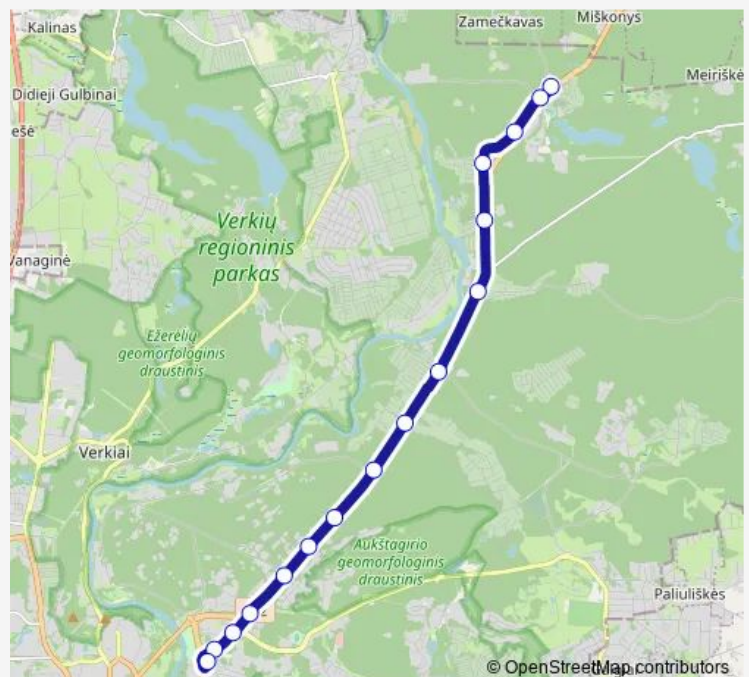

Monday 05:06-23:22

Tuesday 05:06-23:22

Wednesday 05:06-23:22

Thursday 05:06-23:22

Friday 05:06-23:22

Saturday 05:51-23:10

Sunday 06:52-23:03

Route info

Direction: Antavilių žiedas

Stops: 16

Trip Duration: 0 hour 22 min

Direction

Antakalnio žiedas — Antavilių žiedas

15 stops

[Open route schedule](#)

Antakalnio žiedas