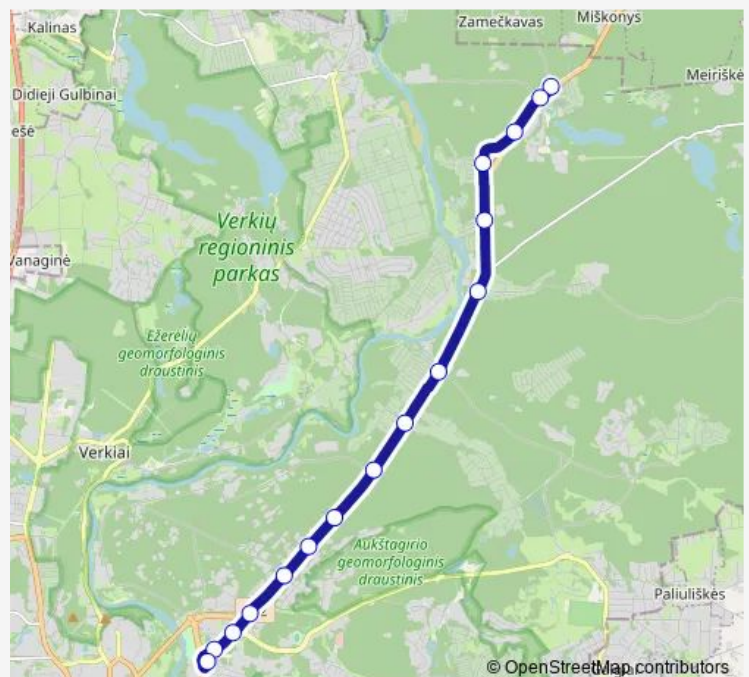

Monday 05:06-23:22

Tuesday 05:06-23:22

Wednesday 05:06-23:22

Thursday 05:06-23:22

Friday 05:06-23:22

Saturday 05:51-23:10

Sunday 06:52-23:03

Route info

Direction: Antavilių žiedas

Stops: 16

Trip Duration: 0 hour 20 min

Direction

Antakalnio žiedas — Antavilių žiedas

15 stops

[Open route schedule](#)

Antakalnio žiedas