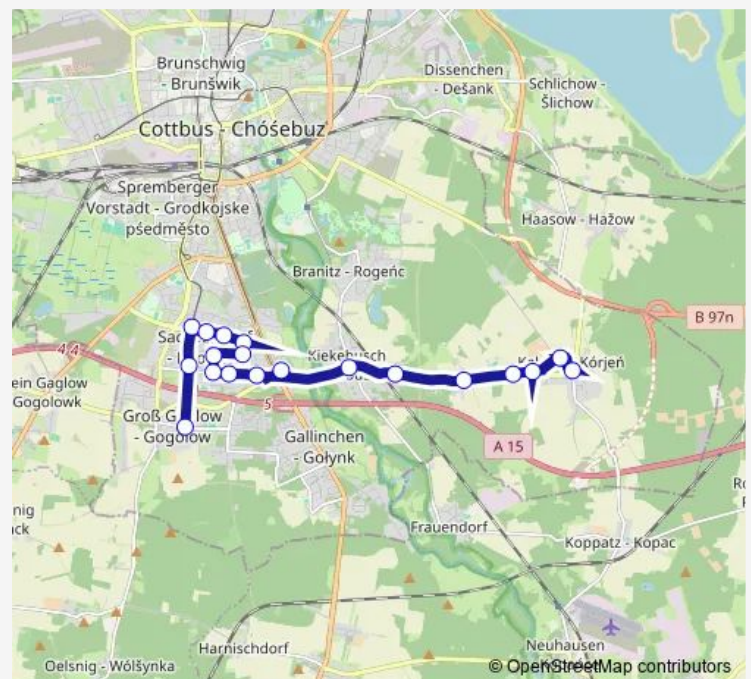

Bus 17

[Go to website](#)

Direction

Cottbus, Kiekebuscher Hauptstr. — Cottbus, Kahren Schmiede

6 stops

[Open route schedule](#)

Cottbus, Kiekebuscher Hauptstr.

Cottbus, Kiefernweg

Wednesday 22:21

Thursday 22:21

Friday 22:21

Saturday 22:21

Sunday 22:21

Route info

Direction: Cottbus, Kiekebuscher Hauptstr.

Stops: 6

Trip Duration: 0 hour 8 min

Direction

Cottbus, Neuhausener Weg — Cottbus, Groß Gaglow Schule

14 stops

[Open route schedule](#)

Cottbus, Neuhausener Weg

Cottbus, Kahren Kirche

Cottbus, Kahren Schmiede