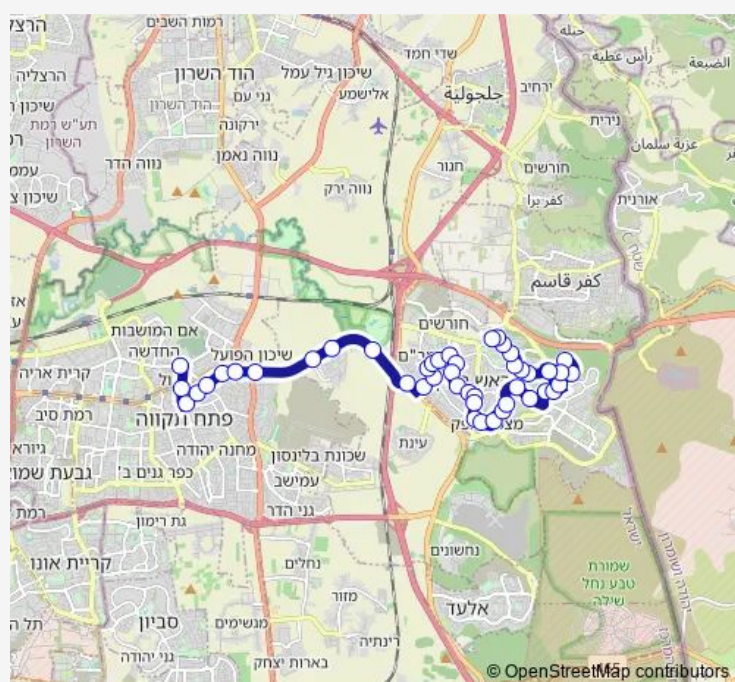

הרש"ש/הנביאים

הנביאים/וולפסון

מלכי ישראל/עליזה בגין

Route schedule

מסוף משה ארנס/רציפים — בית העלמין

Monday	05:40-23:35
Tuesday	05:40-23:35
Wednesday	05:40-23:35
Thursday	05:40-23:35
Friday	06:35-15:00
Saturday	19:10-23:40
Sunday	05:40-23:35

Route info

Direction: מסוף משה ארנס/רציפים

Stops: 45

Trip Duration: 0 hour 38 min

מלכי ישראל/יהודה הלוי

יהודה הלוי/מלכי ישראל

יהודה הלוי/תיכון בגין

ככר המשוררים