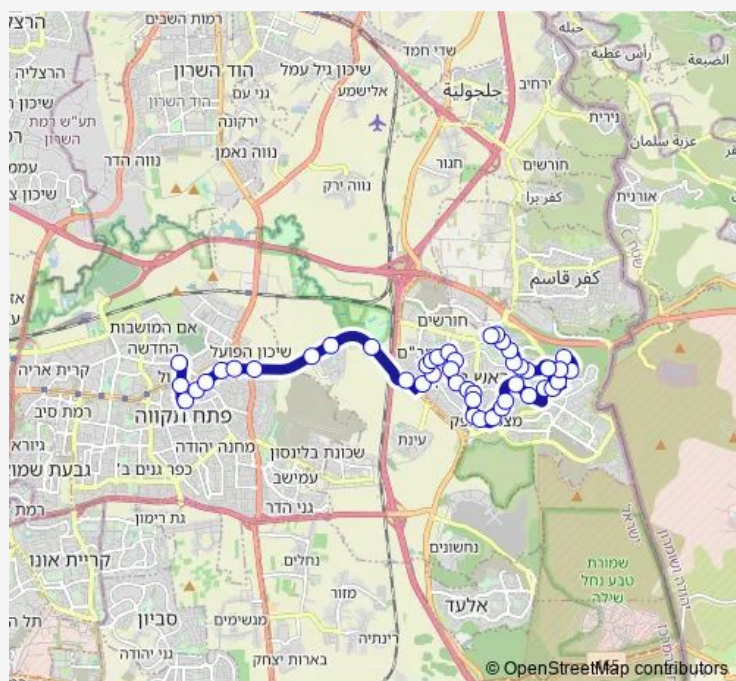

הרש"ש/הנביאים

הנביאים/וולפסון

מלכי ישראל/עליזה בגין

Route schedule

מסוף משה ארנס/רציפים — בית העלמין

Monday	05:40-23:35
Tuesday	05:40-23:35
Wednesday	05:40-23:35
Thursday	05:40-23:35
Friday	06:35-15:00
Saturday	19:10-23:40
Sunday	05:40-23:35

Route info

Direction: מסוף משה ארנס/רציפים

Stops: 45

Trip Duration: 0 hour 38 min

17 — מסוף משה ארנס/רציפים-פתח תקווה->בית העלמין-ראש העין-10 BusMaps

מלכי ישראל/יהודה הלוי

יהודה הלוי/מלכי ישראל

יהודה הלוי/תיכון בגין