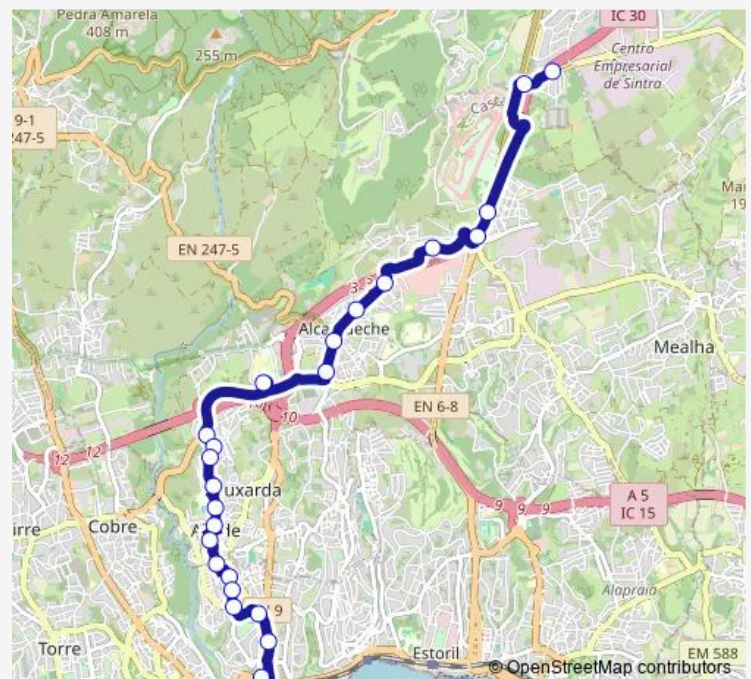

Saturday 07:00-21:00

Sunday 07:00-21:00

Route info

Direction: Prisão do Linhó

Stops: 24

Trip Duration: 0 hour 24 min

Igreja da Ressurreição

Bairro do Alcaide

Cascais - Terminal

Direction

Cascais - Terminal — Prisão do Linhó

24 stops

[Open route schedule](#)

Cascais - Terminal

Bairro do Alcaide

Rua Catarina Eufémia

Cascaishopping - A16

Rotunda - Rua Fisgas

Bairro da Cruz Vermelha

Rotunda do Linhó

Prisão do Linhó

Route schedule

Cascais - Terminal — Prisão do Linhó

Monday 06:30-22:30

Tuesday 06:30-22:30

Wednesday 06:30-22:30

Thursday 06:30-22:30

Friday 06:30-22:30

Saturday 07:30-20:30

Sunday 07:30-20:30

Route info

Direction: Cascais - Terminal