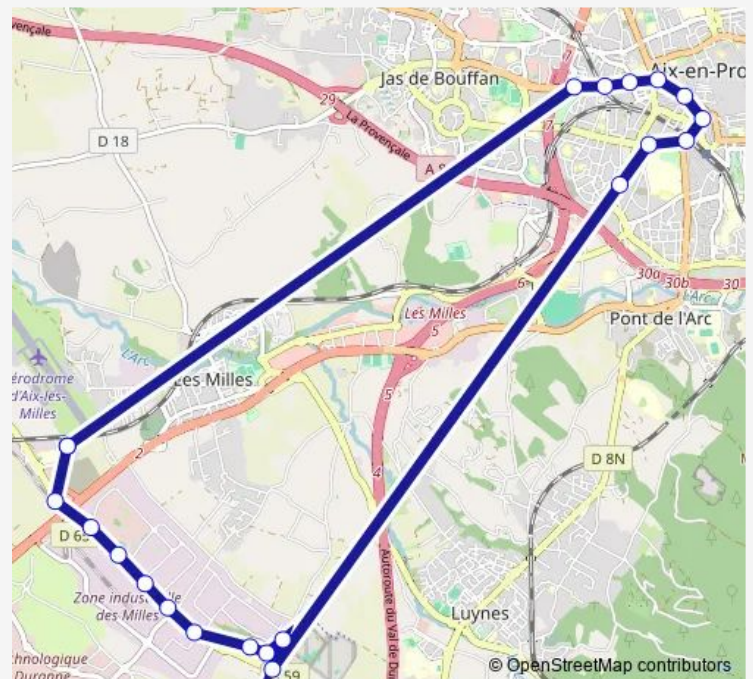

Bus 17 P+R Plan D'Aillane <> Corsy

[Go to website](#)

Direction

P+R Plan d'Aillane — P+R Plan d'Aillane

25 stops

[Open route schedule](#)

P+R Plan d'Aillane

Zone Artisanale

Rotonde Bonaparte

Gare Routière Belges

Gare Routière

Mouret

Maison d'Arrêt D59

Maison d'Arrêt

Emilien Gautier

La Poste

Thursday 06:46-08:10

Friday 06:46-08:10

Saturday 06:47-08:10

Sunday 06:47-08:10

Route info

Direction: P+R Plan d'Aillane

Stops: 25

Trip Duration: 0 hour 50 min

17 — P+R Plan D'Aillane <> Corsy

BusMaps

Le Frère

Pôle d'Activités

Zone Artisanale

P+R Plan d'Aillane

Direction

P+R Plan d'Aillane — P+R Plan d'Aillane