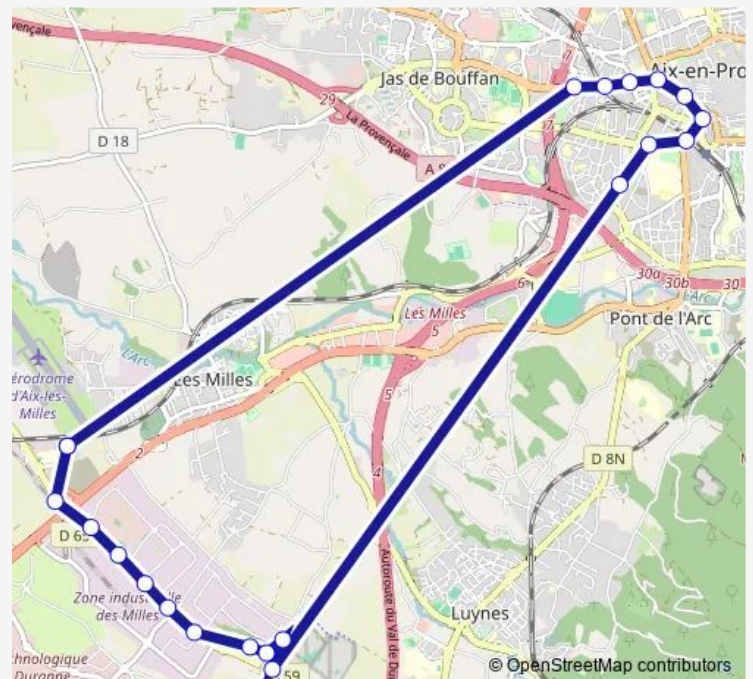

Bus 17 P+R Plan D'Aillane <> Corsy

[Go to website](#)

Direction

P+R Plan d'Aillane — P+R Plan d'Aillane

25 stops

[Open route schedule](#)

P+R Plan d'Aillane

Zone Artisanale

Rotonde Bonaparte

Gare Routière Belges

Gare Routière

Mouret

Maison d'Arret D59

Maison d'Arrêt

Emilien Gautier

La Poste

Thursday 06:46-08:10

Friday 06:46-08:10

Saturday —

Sunday —

Route info

Direction: P+R Plan d'Aillane

Stops: 25

Trip Duration: 0 hour 47 min

17 — P+R Plan D'Aillane <> Corsy

BusMaps

Le Frère

Pôle d'Activités

Zone Artisanale

P+R Plan d'Aillane

Direction

P+R Plan d'Aillane — P+R Plan d'Aillane