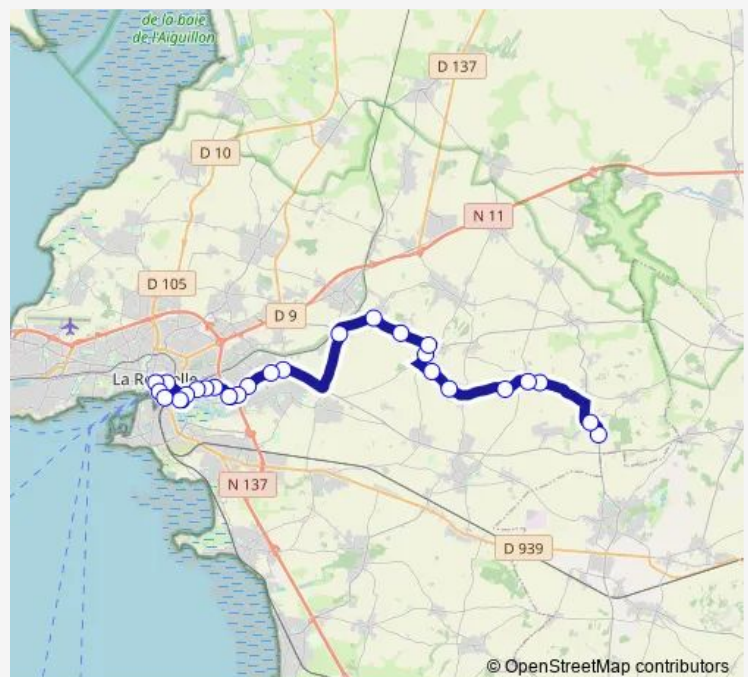

Chartrie

Centre-Bourg

Les Gacheteries

Route schedule

Gare La Rochelle (De Gaulle) — Stade de Saint Christophe

Monday 08:00-19:30

Tuesday 08:00-19:30

Wednesday 08:00-19:30

Thursday 08:00-19:30

Friday 08:00-19:30

Saturday 09:00-19:30

Sunday —

Route info

Direction: Gare La Rochelle (De Gaulle)

Stops: 27

Trip Duration: 0 hour 50 min

17 — St-Christophe - Bourgneuf <> Gare Sncf

Mairie de Montroy

L'Aubertière

Val Pastour

Le Verger

Eglise de Saint Christophe

Stade de Saint Christophe

Direction

Thursday 06:52-19:22

Friday 06:52-19:22

Saturday 08:12-18:12

Sunday —

Route info

Direction: Stade de Saint Christophe

Stops: 26

Trip Duration: 0 hour 43 min