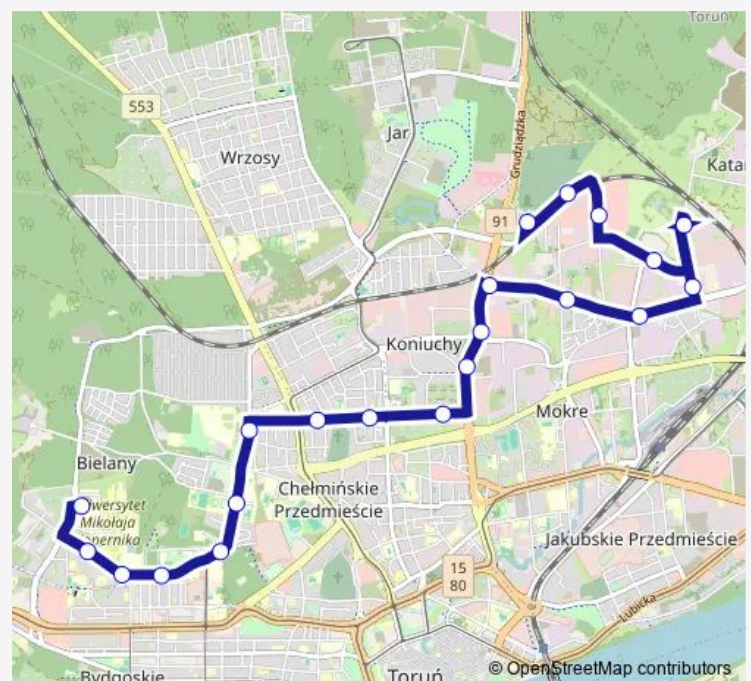

Cmentarz Centr. II Brama nż. 01

Cmentarz Centralny 01

Route schedule

Uniwersytet 02 — Cmentarz Centralny 01

Monday 14:45-16:06

Tuesday 14:45-16:06

Wednesday 14:45-16:06

Thursday 14:45-16:06

Friday 14:45-16:06

Saturday 14:45-16:06

Sunday 14:45-16:06

Route info

Direction: Uniwersytet 02

Stops: 20

Trip Duration: 0 hour 28 min

17 — Uniwersytet -> Cmentarz Centralny-17

Direction

Uniwersytet 02 — Cmentarz Centralny 01

21 stops

[Open route schedule](#)

Uniwersytet 02

Szosa Okrężna 02

Aula UMK 02

Akademiki 02

Od Nowa 02

św. Józefa 02

Szpital Bielany 02

Boboli 02

Lecha 02

Lotników 01

Kozacka 02

Wielki Rów 02