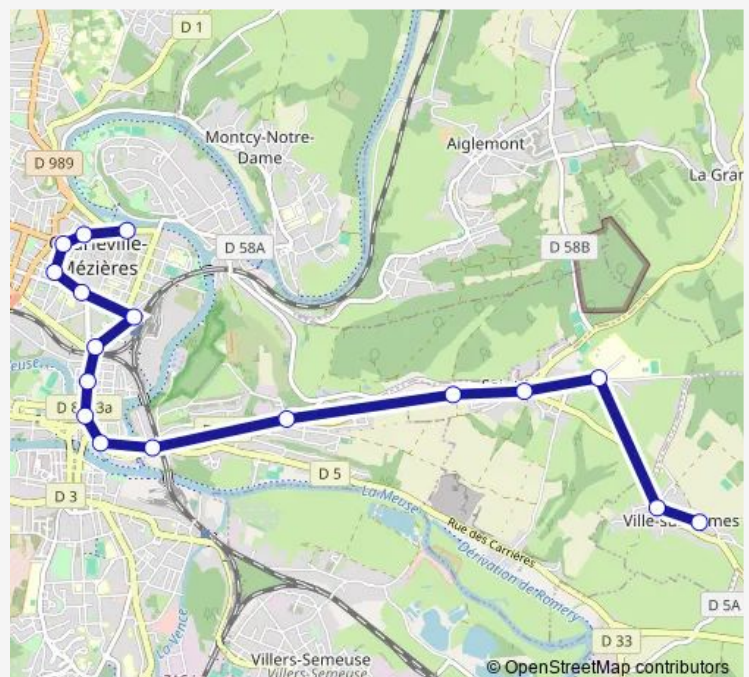

Direction

Gare Centrale — Robin des Loups

14 stops

[Open route schedule](#)

Gare Centrale

Pont des Deux Villes

Place d'Arches

Hôtel de Ville

Friday 12:17-18:10

Saturday —

Sunday —

Route info

Direction: Gare Centrale

Stops: 14

Trip Duration: 0 hour 23 min

Direction

Nevers — Lycée Agricole

15 stops

[Open route schedule](#)

Nevers

Sévigné

Point Central

Gare Centrale

Pont des Deux Villes

Thursday 07:15-17:15

Friday 07:15-17:15

Saturday —

Sunday —

Route info

Direction: Robin des Loups

Stops: 16

Trip Duration: 0 hour 28 min