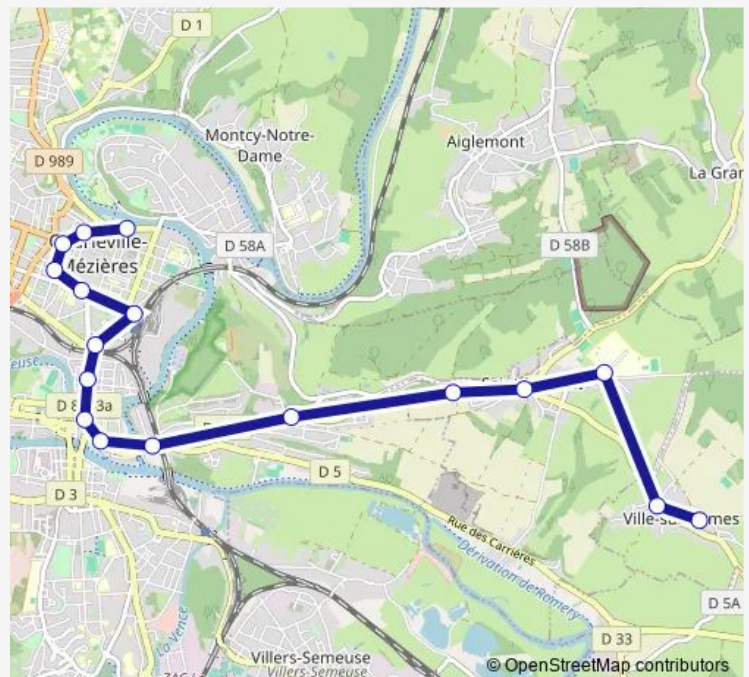

Pont des Deux Villes

Gare Centrale

Point Central

Macé

Métropolis

Nevers

Jacques Félix

Route schedule

Route info

Direction: Robin des Loups

Stops: 17

Trip Duration: 0 hour 35 min

17 — Ligne 17

Direction

Nevers — Lycée Agricole

15 stops

[Open route schedule](#)

Nevers

Sévigné

Point Central

Gare Centrale

Pont des Deux Villes

Place d'Arches

Hôtel de Ville

Route schedule

Jacques Félix — Robin des Loups

Monday	12:17-18:10
Tuesday	12:17-18:10
Wednesday	12:17-18:10
Thursday	12:17-18:10
Friday	12:17-18:10
Saturday	—
Sunday	—

Route info

Direction: Jacques Félix

Stops: 15