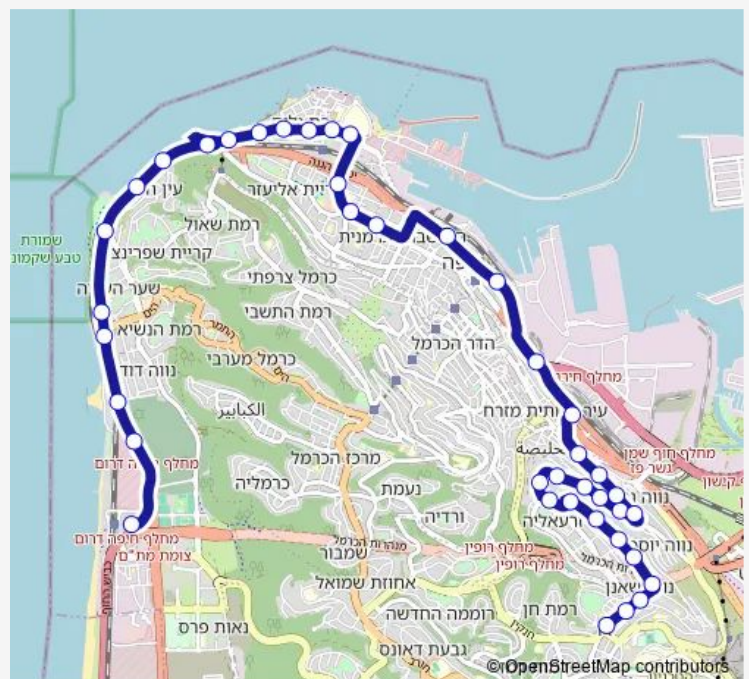

משטרה/יהודה ארזי

חטיבת גולני/מחלף חירים

קריית הממשלה/העצמאות

Route schedule

טרומפלדור/מרכז זיו — ת. מרכזית חוף הכרמל/הורדה

Monday	05:00-08:55
Tuesday	05:00-08:55
Wednesday	05:00-08:55
Thursday	05:00-08:55
Friday	05:25-06:25
Saturday	—
Sunday	05:00-08:55

Route info

Direction: טרומפלדור/מרכז זיו

Stops: 40

Trip Duration: 0 hour 41 min

17 — טרומפלדור/מרכז זיו-חיפה->ת. מרכזית חוף הכרמל/הורדה-חיפה-12 **BusMaps**

ת. רכבת חיפה מרכז

בית חולים איטלקי/המגינים

מרכז רפואי לין