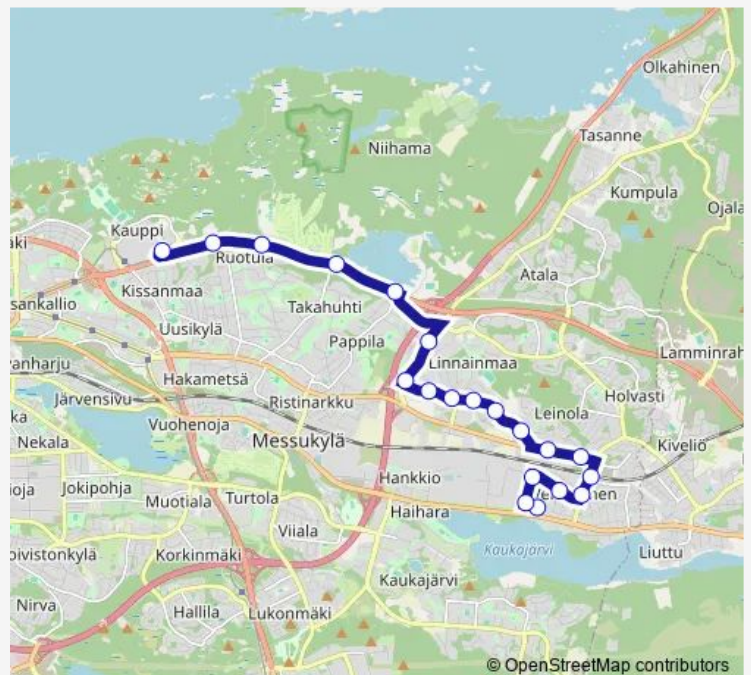

Bus 17 Vehmainen - Linnainmaa - Kaupin kampus

[Go to website](#)

Direction

Vehmainen — Kaupin kampus

20 stops

[Open route schedule](#)

- Vehmainen
- Vehmaistenkatu 4
- Inolankatu
- Kauppilaisenkatu 20
- Seimenkatu
- Vaunukatu
- Vestonpuisto
- Vestonkulma
- Mikkola
- Leinolankatu 95
- Leinolankatu 69
- Linnainmaankatu
- Jussilankulma
- Aitolahdentie 20
- Linnainmaa F
- Niihamankatu P
- Alasjärvi
- Tenniskeskus
- Ali-Huikkaantie
- Kaupin kampus

Route schedule

Vehmainen — Kaupin kampus

Monday	05:41-22:41
Tuesday	05:41-22:41
Wednesday	05:41-22:41
Thursday	05:41-22:41
Friday	05:41-22:41
Saturday	06:41-22:43
Sunday	06:27-22:12

Route info

Direction: Vehmainen

Stops: 20

Trip Duration: 0 hour 17 min

17 — Vehmainen - Linnainmaa - Kaupin kampus

Direction

Kaupin kampus C — Vehmainen

22 stops

[Open route schedule](#)

Kaupin kampus C

Vestonpuisto

Vaunukatu

Seimenkatu

Juvelankatu 19

Vehmainen

Route schedule

Kaupin kampus C — Vehmainen

Monday 06:01-23:01