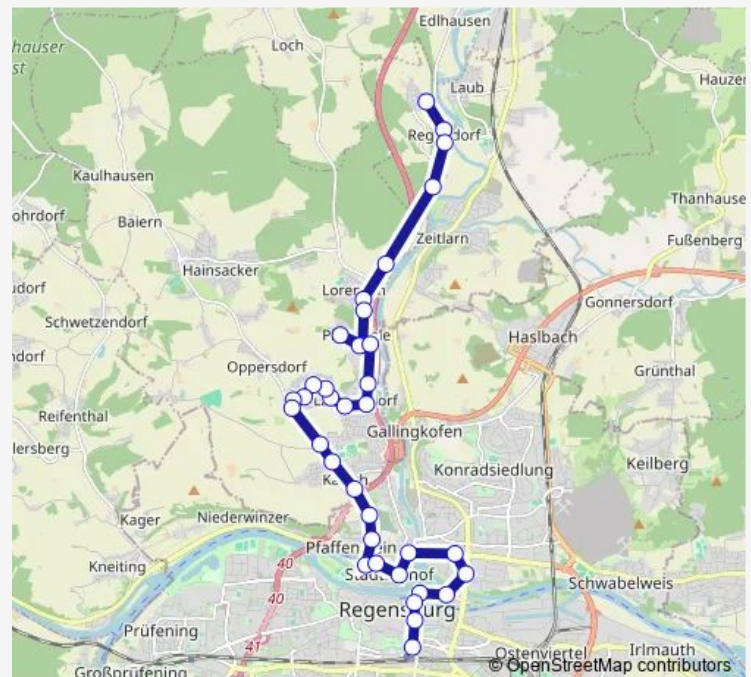

### Direction

Regensburg Hbf — Edlhausen Gde. Regenstauf

36 stops

[Open route schedule](#)

Regensburg Hbf

Dachauptplatz

Haus der Bayerischen Geschichte

Eiserne Brücke

Lappersdorf Ludw.-Thoma-Str.

### Route schedule

Regensburg Hbf — Edlhausen Gde. Regenstauf

Monday 05:52-13:17

Tuesday 05:52-13:17

Wednesday 05:52-13:17

Thursday 05:52-13:17

Friday 05:52-13:17

Saturday —

### Route info

Direction: Regensburg Hbf

Stops: 36

Trip Duration: 0 hour 44 min

Lappersdorf Lessingstraße

Lappersdorf Am Hohensand

Lappersdorf Oppersdorfer Str.

Lappersdorf Industriestr.