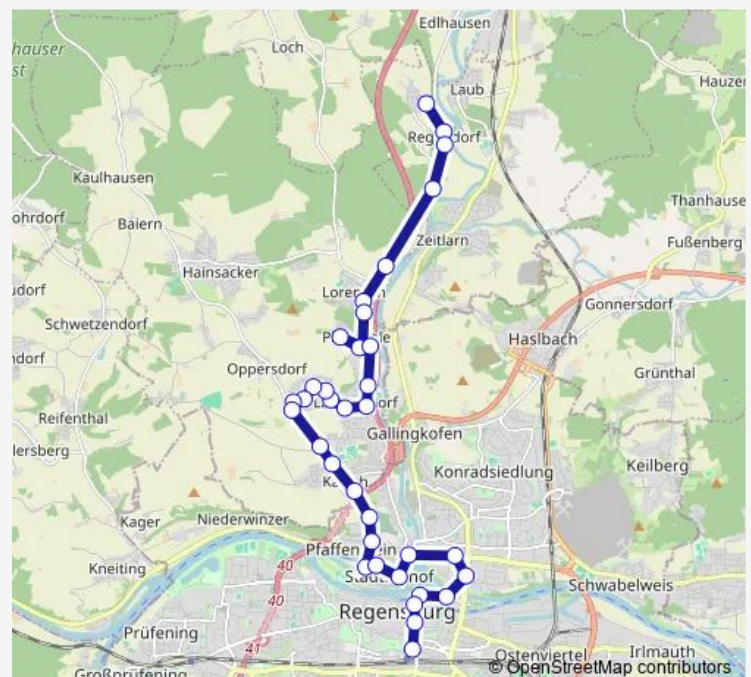

Haus der Bayerischen Geschichte

Eiserne Brücke

Wöhrdstraße

Weichs/Dez

Regensburg Naabstraße

Steinweg

Stadtamhof

Auf der Grede

Lappersdorf Goethestraße

Lappersdorf Eichendorffstr.

Lappersdorf Ludw.-Thoma-Str.

Route schedule

Regensburg Hbf — Edlhausen Gde. Regenstauf

Monday 05:00-22:15

Tuesday 05:00-22:15

Wednesday 05:00-22:15

Thursday 05:00-22:15

Friday 05:00-22:15

Saturday 06:13-22:15

Sunday 07:42-19:42

Route info

Direction: Regensburg Hbf

Stops: 36

Trip Duration: 0 hour 44 min

Lappersdorf Lessingstraße

Lappersdorf Am Hohensand

Lappersdorf Oppersdorfer Str.

Lappersdorf Industriestr.

Pielmühle

Lorenzen Regenstrand

Lorenzen [P+R]

Benhof