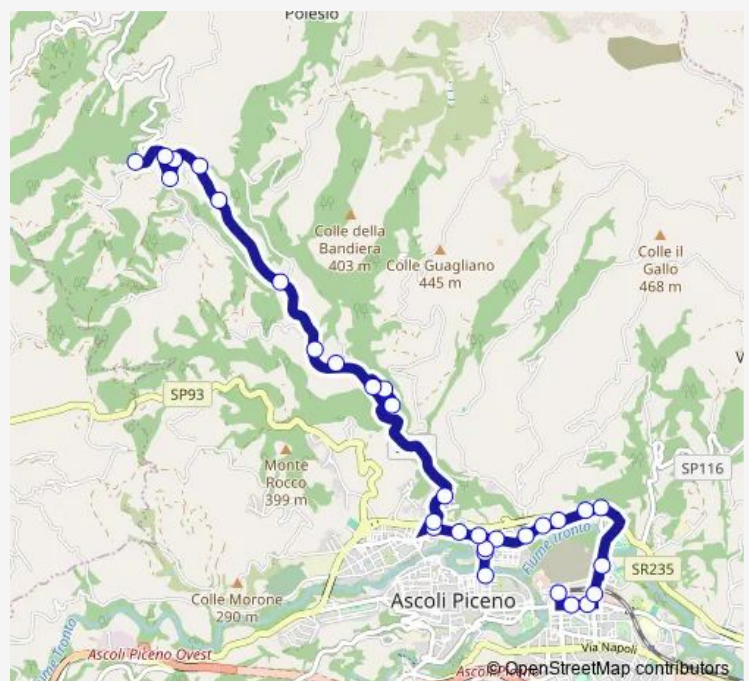

### Route schedule

Ascoli Piceno - Stazione Fs — Bivio Venapiccola

Monday	13:09-16:50
Tuesday	13:09-16:50
Wednesday	13:09-16:50
Thursday	13:09-16:50
Friday	13:09-16:50
Saturday	13:09-16:50
Sunday	—

### Route info

Direction: Ascoli Piceno - Stazione Fs

Stops: 31

Trip Duration: 0 hour 26 min

17 — Stazione FS-ACI-Stadio-Piazza Giacomini-VIA Ciotti-Venagrande-Bivio Venapiccola

Venagrande - Impedil

Venagrande - Azienda Poli