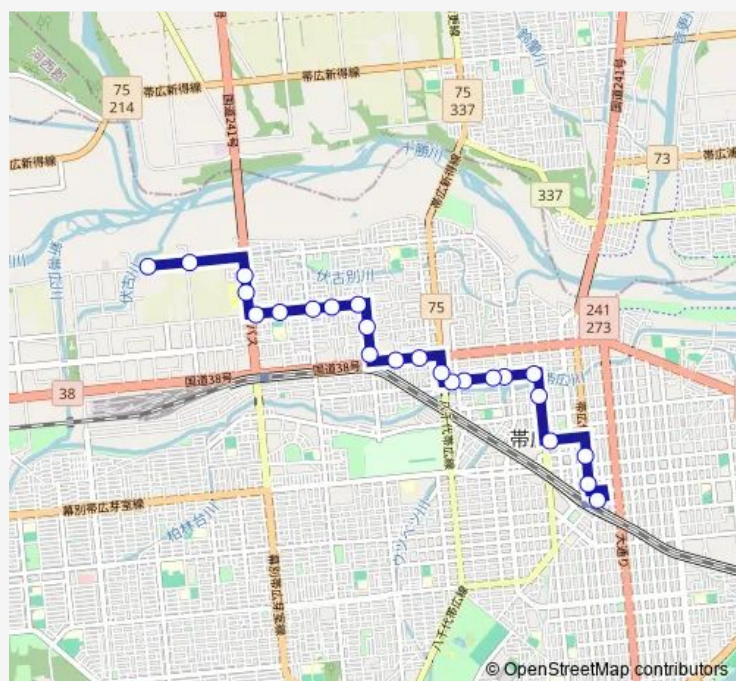

栄小学校前

西17条北1丁目 (北海道ハピネス帯広事業所入口)

国立帯広病院前

Route schedule

帯広駅バスターミナル — 運転免許試験場

Monday 08:10

Tuesday 08:10

Wednesday 08:10

Thursday 08:10

Friday 08:10

Saturday —

Sunday —

Route info

Direction: 帯広駅バスターミナル

Stops: 24

Trip Duration: 0 hour 20 min